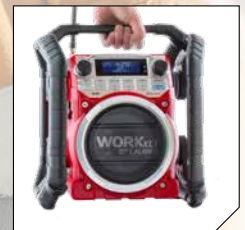

JOBSITE RADIO WITH
DAB+/ FM TUNER, AUX-IN AND
BLUETOOTH® WIRELESS TECHNOLOGY

DAB+
Digital Audio Broadcasting

Batteries **not** incl.

Integrated water & dust resistant battery compartment. With charge option for rechargeable-batteries

WORKXL1

IP64
Water & Dust Resistant

- DAB+/FM tuner
- 10 stations presets (5 DAB+/5 FM)
- Bluetooth®/NFC
- Support: A2DP and AVRCP profile
- Information display for service data
- Manual/Search tuning
- Menu: selection of major functions
- Auto scan stations
- LCD display with backlight
- Shock resistant
- Sleep timer/snooze function
- Normal, Jazz, Rock, Classic, Pop and speech sound effects
- Bass and treble controls
- Easy cable storage
- Protection roll-cage
- AUX-in (3,5mm Jack-input)
- AC power 100-240V 50/60Hz
- 2.20 meter cable
- Plays on rechargeable or dry-cell batteries (**not** incl.)
- *Caliber rechargeable batteries sold separately*
- Rechargeable with charging LED indicator
- USB 5V/1A for charging mobile phone
- i/o Jacks: DC In, AUX-in, USB-A type (DC-out)
- USB B type socket for software update
- Size: 298(W) x 268(D) x 342(H) mm
- **Water & dust resistant (IP64)**