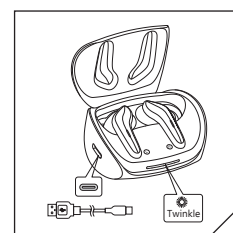

Active Noise Cancelling

Charging case