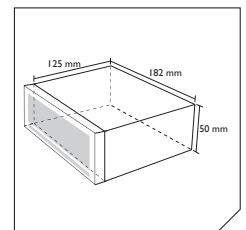

Depth: 125mm