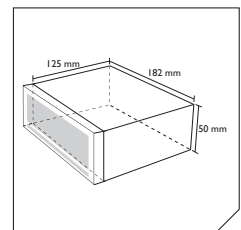

Depth: 125mm