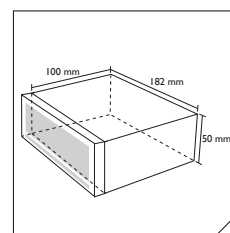

Depth: 100mm