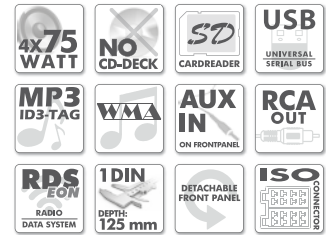

CAR RADIO WITH USB/SD -  
FM TUNER AND AUX-INPUT

### No CD-deck

- Max power 4x 75WATT
- Plays USB and SD (up to 32GB)
- MP3 and WMA playback
- ID3-tag
- Aux-in 3,5mm stereo jack
- 18FM presets
- RDS EON radio function
- 4 band preset equalizer
- RCA output
- Detachable frontpanel
- Built-in ISO connector

### Sans mécanisme CD

- Puissance maximale 4x 75W
- Lecture clé USB et carte SD (jusqu'à 16GB)
- MP3 et WMA lecture
- ID3-tag
- Entrée auxiliaire 3.5mm jack stéréo
- Preselection 18FM
- Fonction RDS EON
- Équaliseur avec 4 bandes préprogrammées
- Sortie RCA
- Façade détachable
- Connecteur ISO intégré