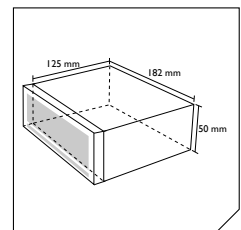

### No CD-deck

- Max power 4x 75WATT
- Plays USB and SD (up to 32GB)
- MP3 and WMA playback
- ID3-tag
- Aux-in 3,5mm stereo jack
- 18FM presets
- RDS EON radio function
- 4 band preset equalizer
- RCA output
- Detachable frontpanel
- Built-in ISO connector

### Sans mécanisme CD

- Puissance maximale 4x 75W
- Lecture clé USB et carte SD (jusqu'à 16GB)
- MP3 et WMA lecture
- ID3-tag
- Entrée auxiliaire 3.5mm jack stéréo
- Preselection 18FM
- Fonction RDS EON
- Équaliseur avec 4 bandes préprogrammées
- Sortie RCA
- Façade détachable
- Connecteur ISO intégré

SD and USB reader  
(SD card and USB **not** incl.)

Depth: 125mm