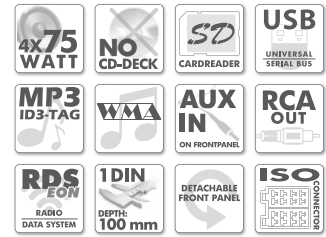

CAR RADIO WITH USB/SD -
FM TUNER AND AUX-INPUT

RMD 068-3

No CD-deck

- Max power 4x 75WATT
- Plays USB and SD (up to 32GB)
- MP3 and WMA playback
- ID3-tag
- Aux-in 3,5mm stereo jack
- 18FM presets
- RDS EON radio function
- 4 band preset equalizer
- RCA output
- Detachable frontpanel
- Built-in ISO connector

Sans mécanisme CD

- Puissance maximale 4x 75W
- Lecture clé USB et carte SD (jusqu'à 32GB)
- MP3 et WMA
- ID3-tag
- Entrée auxiliaire 3.5mm jack stéréo
- Preselection 18FM
- Fonction RDS EON
- Équaliseur avec 4 bandes préprogrammées
- Sortie RCA
- Façade détachable
- Connecteur ISO intégré