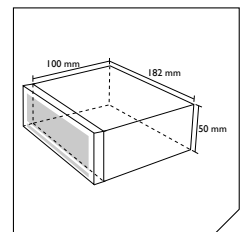

Depth: 100mm