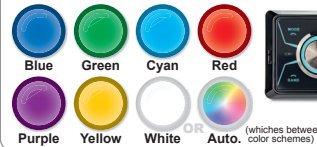

**Sans mécanisme CD**

- Puissance maximale 4x75WATT
- Éclairage des touches personnalisables (7 couleurs préréglées ou variocolor automatique)
- Lecture USB et micro SD (jusqu'à 32 Go)
- Lecture MP3 et WMA
- ID3-Tag
- Entrée auxiliaire (par jack stéréo de 3,5 mm)
- Chargeur USB 1.1 supplémentaire (Puissance totale : 5V/1A)
- **Dédié pour charger votre téléphone**
- Technologie Bluetooth® sans fil (kit mains libres, micro externe)
- Diffusion audio A2DP + AVRCP
- Tuner DAB+/FM (incl. Antenne active pour montage sur écran DAB+)
- Balayage automatique et mémorisation des préréglages DAB+/FM
- Fonction radio RDS EON
- Égaliseur préréglé à 4 bandes
- Double sortie RCA
- Commande à distance
- Façade fixe
- Connecteur ISO intégré
- 1 taille standard DIN
- Seulement 110 mm de profondeur de montage

Micro SD and USB reader (SD card and USB not incl.)

Remote control

DAB+ screen mount antenna (self adhesive - see through)

CAR RADIO WITH USB/SD -  
DAB+/FM TUNER, AUX-INPUT AND  
BLUETOOTH® WIRELESS TECHNOLOGY

External handsfree microphone  
for optimal sound performance and less environmental noise

**Customizable key illumination**  
7 available color schemes