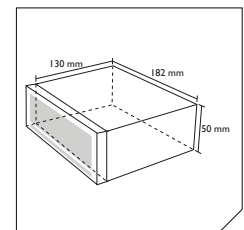

SD and USB reader
(SD card and USB **not** incl.)

Depth: 130mm

CAR RADIO WITH USB/SD -
FM TUNER AND AUX-INPUT

RMD 055

Kein CD-Spieler

- Maximale Leistung 4x 75 Watt
- Wiedergabe von USB und SD (bis zu 16 GB)
- MP3-Wiedergabe
- Aux-in 3,5-mm-Stereoklinke
- 18FM-Voreinstellungen
- 3-Band-Equalizer-Voreinstellung
- RCA-Ausgang
- Abnehmbare Frontplatte (Blindplatte)
- ISO-Stecker (über Kabelbaum)

Geen CD-speler

- Maximaal vermogen 4x 75 Watt
- Speelt USB en SD af (tot 16GB)
- MP3-weergave
- Aux-in 3,5mm stereo-aansluiting
- 18FM-vooringstellingen
- 3-bands equalizer vooringesteld
- RCA-uitgang
- Afneembaar frontpaneel (dummy-paneel)
- ISO-connector (via kabelboom)

SD and USB reader
(SD card and USB **not** incl.)

Depth: 130mm