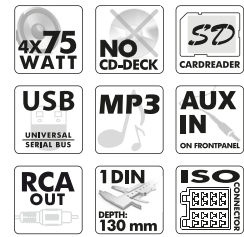

CAR RADIO WITH USB/SD -
FM TUNER AND AUX-INPUT

RMD 055

No CD-deck

- Max power 4x 75 Watt
- Plays USB and SD (up to 16GB)
- MP3 playback
- Aux-in 3,5mm stereo jack
- 18FM presets
- 3 band preset equalizer
- RCA output
- Detachable front panel (dummy panel)
- ISO connector (by cable loom)

Sans mécanisme CD

- Puissance maximale 4x 75W
- Lecture clé USB et carte SD (jusqu'à 16GB)
- MP3
- Entrée auxiliaire 3.5mm jack stéréo
- Preselection 18FM
- Équaliseur avec 3 bandes préprogrammées
- Sortie RCA
- Façade détachable
- Connecteur ISO

SD and USB reader
(SD card and USB **not** incl.)

Depth: 130mm

CAR RADIO WITH USB/SD -
FM TUNER AND AUX-INPUT

RMD 055

Kein CD-Spieler

- Maximale Leistung 4x 75 Watt
- Wiedergabe von USB und SD (bis zu 16 GB)
- MP3-Wiedergabe
- Aux-in 3,5-mm-Stereoklinke
- 18FM-Voreinstellungen
- 3-Band-Equalizer-Voreinstellung
- RCA-Ausgang
- Abnehmbare Frontplatte (Blindplatte)
- ISO-Stecker (über Kabelbaum)

Geen CD-speler

- Maximaal vermogen 4x 75 Watt
- Speelt USB en SD af (tot 16GB)
- MP3-weergave
- Aux-in 3,5mm stereo-aansluiting
- 18FM-vooringstellingen
- 3-bands equalizer vooringesteld
- RCA-uitgang
- Afneembaar frontpaneel (dummy-paneel)
- ISO-connector (via kabelboom)