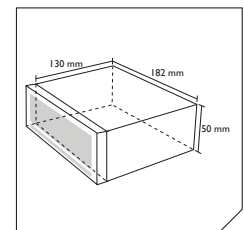

CAR RADIO WITH USB/SD -
FM TUNER AND AUX-INPUT

RMD 055

No CD-deck

- Max power 4x 75 Watt
- Plays USB and SD (up to 16GB)
- MP3 playback
- Aux-in 3,5mm stereo jack
- 18FM presets
- 3 band preset equalizer
- RCA output
- Detachable front panel (dummy panel)
- ISO connector (by cable loom)

Sans mécanisme CD

- Puissance maximale 4x 75W
- Lecture clé USB et carte SD (jusqu'à 16GB)
- MP3
- Entrée auxiliaire 3.5mm jack stéréo
- Preselection 18FM
- Équaliseur avec 3 bandes préprogrammées
- Sortie RCA
- Façade détachable
- Connecteur ISO

SD and USB reader
(SD card and USB **not** incl.)

Depth: 130mm

CAR RADIO WITH USB/SD -
FM TUNER AND AUX-INPUT

RMD 055

Kein CD-Spieler

- Maximale Leistung 4x 75 Watt
- Wiedergabe von USB und SD (bis zu 16 GB)
- MP3-Wiedergabe
- Aux-in 3,5-mm-Stereoklinke
- 18FM-Voreinstellungen
- 3-Band-Equalizer-Voreinstellung
- RCA-Ausgang
- Abnehmbare Frontplatte (Blindplatte)
- ISO-Stecker (über Kabelbaum)

SD and USB reader
(SD card and USB **not** incl.)

Depth: 130mm