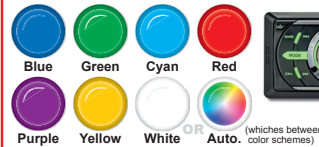

### Customizable key illumination

7 available color schemes

#### No CD-deck

- Max power 4x 75WATT
- Customizable key illumination (7 preset color schemes or auto. switch)
- Plays USB and SD (up to 32GB)
- MP3 and WMA playback
- ID3-Tag
- AUX-in (by 3,5mm stereo jack)
- **Extra** standard USB 1.1 charge port (Total charger output rating: 5V DC/1A)
- **Suitable for charging your phone**
- DAB+/FM tuner (incl. active DAB+ screen mount antenna)
- Automatic scan and store presets DAB+/FM
- RDS EON radio function
- 4 band preset equalizer
- Dual RCA output
- Remote control
- Fixed panel
- Built-in ISO connector
- 1 DIN standard size
- Only 110mm mounting depth

#### Sans mécanisme CD

- Puissance maximale 4x75W
- Éclairage des touches personnalisables (7 couleurs préréglées ou variocolor automatique)
- Lecture USB et SD (jusqu'à 32 Go)
- Lecture MP3 et WMA
- ID3-Tag
- Entrée auxiliaire (par jack stéréo de 3,5 mm)
- Chargeur USB 1.1 supplémentaire (Puissance totale : 5V/1A)
- **Dédié pour charger votre téléphone**
- Tuner DAB+/FM (incl. Antenne active pour montage sur écran DAB+)
- Balayage automatique et mémorisation des préréglages DAB+/FM
- Fonction radio RDS EON
- Égaliseur préréglé à 4 bandes
- Double sortie RCA
- Commande à distance
- Façade fixe
- Connecteur ISO intégré
- 1 taille standard DIN
- Seulement 110 mm de profondeur de montage