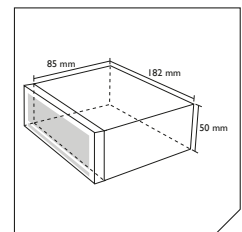

Depth: 85mm