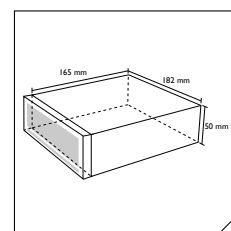

Depth: 165mm