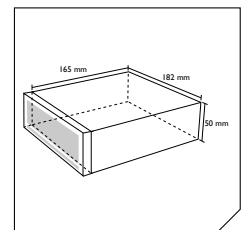

Depth: 165mm

CALIBER EUROPE BV

Kortakker 10 • 4264 AE Veen
The Netherlands • Tel: +31 416-699 000