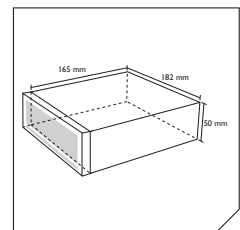

Bluetooth

Protruding buttons and screen

RCD 120BT

- Maximale Leistung 4x 75WATT
- LCD-Anzeige
- Wiedergabe von USB und SD (bis zu 16 GB)
- CD-, MP3- und WMA-Wiedergabe
- ID3-Tag
- 3,5-mm-Stereoklinke mit Aux-Eingang
- Drahtlose Bluetooth®-Technologie (Freisprechen, externes Mikrofon)
- A2DP + AVRCP-Audio-Streaming
- 18FM-Voreinstellungen
- RDS EON-Radiofunktion
- 4-Band-Equalizer-Voreinstellung
- RCA-Ausgang
- Abnehmbares Bedienteil
- ISO-Stecker

SD and USB reader
(SD card and USB **not** incl.)

Depth: 165mm