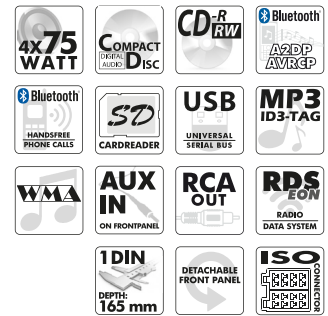

CAR RADIO WITH FM TUNER,
CD/USB/SD, AUX-INPUT AND
BLUETOOTH® WIRELESS TECHNOLOGY

RETRO LOOK BLACK CHROME FINISH

External handsfree microphone
for optimal sound performance and less environmental noise

Bluetooth

Protruding buttons and screen

RCD 120BT-B

- Max power 4x 75WATT
- LCD Display
- Plays USB and SD (up to 16GB)
- CD, MP3 and WMA playback
- ID3-Tag
- Aux-in 3,5mm stereo jack
- Wireless Bluetooth® technology (handsfree calls, external microphone)
- A2DP + AVRCP audiostreaming
- 18FM presets
- RDS EON radio function
- 4 band preset equalizer
- RCA output
- Detachable frontpanel
- ISO connector

- Puissance maximale 4x 75W
- LCD Display
- Lecture clé USB et carte SD (jusqu'à 16Go)
- CD, MP3 et WMA
- ID3-Tag
- Entrée auxiliaire 3.5mm jack stéréo
- Technologie sans fil Bluetooth® (kit main libre, micro externe)
- A2DP + AVRCP audiostreaming
- 18FM préréglages
- Fonction RDS EON
- Équaliseur avec 4 bandes préprogrammées
- Sortie RCA
- Façade détachable
- Connecteur ISO

- Maximaal vermogen 4x 75WATT
- LCD-scherm
- Speelt USB en SD af (tot 16GB)
- CD, MP3 en WMA weergave
- ID3-Tag
- Aux-in 3,5mm stereo-aansluiting
- Draadloze Bluetooth® technologie (handsfree bellen, externe microfoon)
- A2DP + AVRCP audiostreaming
- 18FM-voorkeuzezenders
- RDS EON-radiofunctie
- 4-bands equalizer voor ingesteld
- RCA-uitgang
- Afneembaar frontpaneel
- ISO-connector