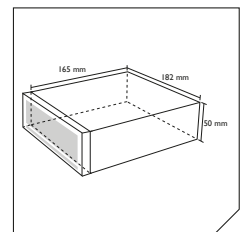

Bluetooth

Protruding buttons and screen

RCD 120BT-B

- Maximale Leistung 4x 75WATT
- LCD-Anzeige
- Wiedergabe von USB und SD (bis zu 16 GB)
- CD-, MP3- und WMA-Wiedergabe
- ID3-Tag
- 3,5-mm-Stereoklinke mit Aux-Eingang
- Drahtlose Bluetooth®-Technologie (Freisprechen, externes Mikrofon)
- A2DP + AVRCP-Audio-Streaming
- 18FM-Voreinstellungen
- RDS EON-Radiofunktion
- 4-Band-Equalizer-Voreinstellung
- RCA-Ausgang
- Abnehmbares Bedienteil
- ISO-Stecker

SD and USB reader
(SD card and USB **not** incl.)

Depth: 165mm