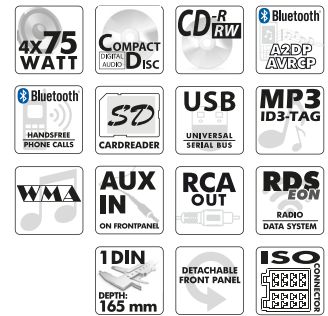

- Puissance maximale 4x 75W
- LCD Display
- Lecture clé USB et carte SD (jusqu'à 16Go)
- CD, MP3 et WMA
- ID3-Tag
- Entrée auxiliaire 3.5mm jack stéréo
- Technologie sans fil Bluetooth® (kit main libre, micro externe)
- A2DP + AVRCP audiostreaming
- 18FM préréglages
- Fonction RDS EON
- Équaliseur avec 4 bandes préprogrammées
- Sortie RCA
- Façade détachable
- Connecteur ISO

8 714505 041872

SD and USB reader
(SD card and USB **not** incl.)

Depth: 165mm

CAR RADIO WITH FM TUNER,
CD/USB/SD, AUX-INPUT AND
BLUETOOTH® WIRELESS TECHNOLOGY

RETRO LOOK BLACK CHROME FINISH

External handsfree microphone
for optimal sound performance and less environmental noise

Bluetooth

Protruding buttons and screen

RCD 120BT-B

- Maximale Leistung 4x 75WATT
- LCD-Anzeige
- Wiedergabe von USB und SD (bis zu 16 GB)
- CD-, MP3- und WMA-Wiedergabe
- ID3-Tag
- 3,5-mm-Stereoklinke mit Aux-Eingang
- Drahtlose Bluetooth®-Technologie (Freisprechen, externes Mikrofon)
- A2DP + AVRCP-Audio-Streaming
- 18FM-Voreinstellungen
- RDS EON-Radiofunktion
- 4-Band-Equalizer-Voreinstellung
- RCA-Ausgang
- Abnehmbares Bedienteil
- ISO-Stecker

- Maximaal vermogen 4x 75WATT
- LCD-scherm
- Speelt USB en SD af (tot 16GB)
- CD, MP3 en WMA weergave
- ID3-Tag
- Aux-in 3,5mm stereo-aansluiting
- Draadloze Bluetooth® technologie (handsfree bellen, externe microfoon)
- A2DP + AVRCP audiostreaming
- 18FM-voorkeuzezenders
- RDS EON-radiofunctie
- 4-bands equalizer voor ingesteld
- RCA-uitgang
- Afneembaar frontpaneel
- ISO-connector