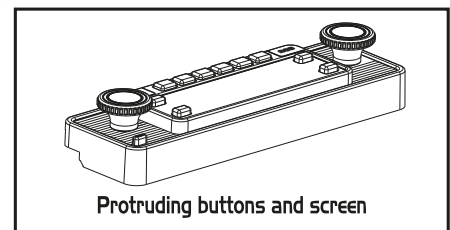

CAR RADIO WITH CD/USB/SD -
FM/AM TUNER AND AUX-INPUT

RETRO LOOK CHROME FINISH