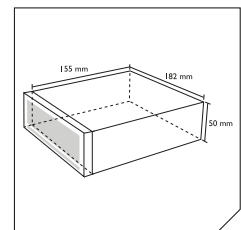

## RCD 110

- Maximale Leistung 4x 75WATT
- LCD-Anzeige
- Wiedergabe von USB und SD (bis zu 16 GB)
- CD-, MP3- und WMA-Wiedergabe
- ID3-Tag
- 3,5-mm-Stereoklinke mit Aux-Eingang
- 18FM / 6 AM-Voreinstellungen
- RDS EON-Radiofunktion
- 4-Band-Equalizer-Voreinstellung
- RCA-Ausgang
- Abnehmbare Frontplatte
- Eingebauter ISO-Anschluss

SD and USB reader  
(SD card and USB **not** incl.)

Depth: 155mm