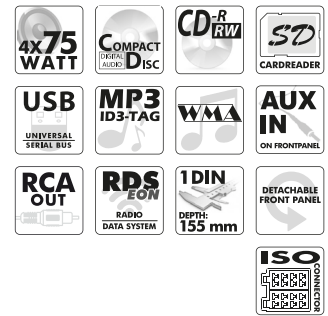

## RCD 110

- Max power 4x 75WATT
- LCD Display
- Plays USB and SD (up to 16GB)
- CD, MP3 and WMA playback
- ID3-Tag
- Aux-in 3,5mm stereo jack
- 18FM / 6 AM presets
- RDS EON radio function
- 4 band preset equalizer
- RCA output
- Detachable frontpanel
- Built-in ISO connector

- Puissance maximale 4x 75W
- LCD Display
- Lecture clé USB et carte SD (jusqu'à 16Go)
- CD, MP3 et WMA
- ID3-Tag
- Entrée auxiliaire 3.5mm jack stéreo
- 18FM/6AM préréglages
- Fonction RDS EON
- Équaliseur avec 4 bandes préprogrammées
- Sortie RCA
- Façade détachable
- Connecteur ISO intégré

## RCD 110

- Maximale Leistung 4x 75WATT
- LCD-Anzeige
- Wiedergabe von USB und SD (bis zu 16 GB)
- CD-, MP3- und WMA-Wiedergabe
- ID3-Tag
- 3,5-mm-Stereoklinke mit Aux-Eingang
- 18FM / 6 AM-Voreinstellungen
- RDS EON-Radiofunktion
- 4-Band-Equalizer-Voreinstellung
- RCA-Ausgang
- Abnehmbare Frontplatte
- Eingebauter ISO-Anschluss

- Maximaal vermogen 4x 75WATT
- LCD-scherm
- Speelt USB en SD af (tot 16GB)
- CD, MP3 en WMA weergave
- ID3-Tag
- Aux-in 3,5mm stereo-aansluiting
- 18FM / 6AM-voorkeuzezenders
- RDS EON-radiofunctie
- 4-bands equalizer voorinsteld
- RCA-uitgang
- Afneembaar frontpaneel
- Ingebouwde ISO-connector