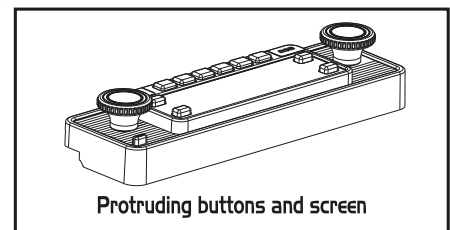

CAR RADIO WITH CD/USB/SD -
FM/AM TUNER AND AUX-INPUT

RETRO LOOK BLACK AND CHROME FINISH