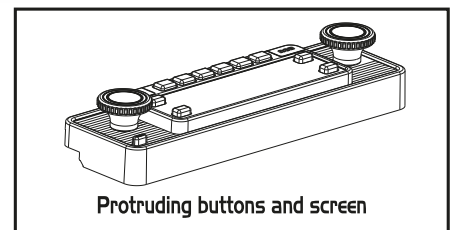

RETRO LOOK BLACK AND CHROME FINISH