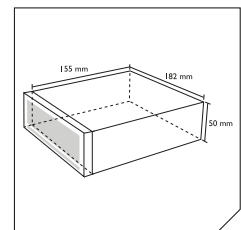

## RCD 110B

- Maximale Leistung 4x 75WATT
- LCD-Anzeige
- Wiedergabe von USB und SD (bis zu 16 GB)
- CD-, MP3- und WMA-Wiedergabe
- ID3-Tag
- 3,5-mm-Stereoklinke mit Aux-Eingang
- 18FM / 6 AM-Voreinstellungen
- RDS EON-Radiofunktion
- 4-Band-Equalizer-Voreinstellung
- RCA-Ausgang
- Abnehmbare Frontplatte
- Eingebauter ISO-Anschluss

SD and USB reader  
(SD card and USB **not** incl.)

Depth: 155mm