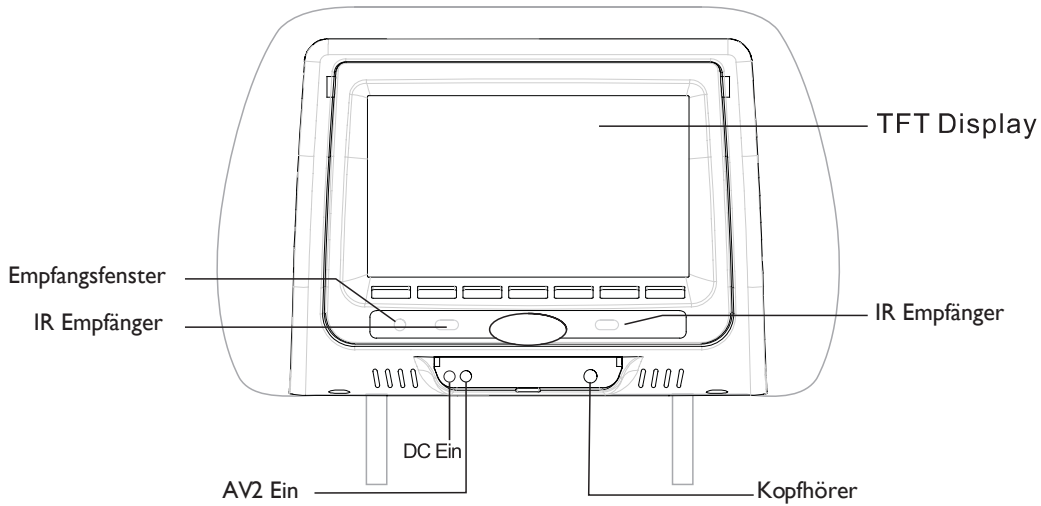

Sélection automatique PAL/ATSC/ATSC système MH

Entrée jack AV 3.5mm intégré en façade

Prise jack 3.5mm pour écouteurs en façade

2 entrées AV

Une entrée jack 3.5mm en façade

Une entrée câblée TRCA

Télécommande sans fil

Écran TFT LCD 7" (16:9)

Résolution 480 (H) x 3 (RGB) x 234 (W)

Nombre de pixels 336x960

Clarté : 400 cd/m<sup>2</sup>

Alimentation : DC +12V (10.6V-15.8V)

Consommation : 12W

Température opérationnelle : -10 à +60°

Dimensions : 25.8 x 15.2 x 37.5cm

Poids : 2.5kg

### Remote Control

**Anschlüsse**

**Technische Daten**

LED Hintergrund beleuchtete Anzeige für besonders gute Anzeige Qualität, hohe Effektivität und lange Lebensdauer  
Einstellbare Stabposition von 12 bis 18,5cm, Neigungswinkel frei einstellbar für optimalen Blickwinkel  
Automatische Erkennung PAL/ATSC/ATSC MH  
3,5mm AV-Ein Buchse in der Frontteil  
3,5mm Kopfhörerbuchse in der Frontteil  
2 AV Eingänge  
ein 3,5mm im Frontteil  
ein Chinch FBAS per Kabel  
Fernbedienung  
7" (16:9) TFT LCD Anzeige  
Auflösung 480 (H) x 3 (RGB) x 234 (W)  
Pixel: 336x960  
Helligkeit: 400cd/m<sup>2</sup>  
Stromversorgung: DC +12V (10,6V – 15,8V)  
Leistungsaufnahme: 12W  
Arbeitstemperatur: -10°C bis +60°C  
Abmessungen: 28,5 x 15,2 x 37,5 cm  
Gewicht: 2,5Kg