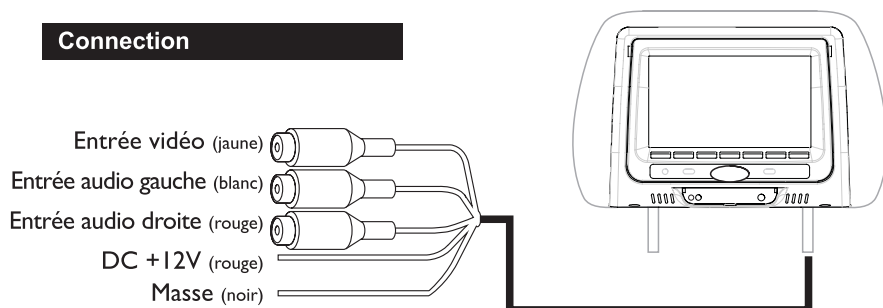

### Features

- LED backlit panels for exceptional picture quality, high efficiency and long life
- Pole distance adjustable from 12 to 18,5cm fit
- Free tilt mechanism allows for adjustable to optimal viewing angle
- Automatical selects PAL/ATSC/ATSC MH system
- Built-in front 3,5mm AV input jack
- Front 3,5mm jack for headphones
- 2x AV inputs
  - one 3,5mm front input jack
  - one wired TRCA input
- Wireless remote control
- 7" (16:9) TFT LCD display
- Resolution 480(H) x 3 (RGB) x 234 (W)
- Number of pixels: 336x960
- Brightness: 400 cd/m<sup>2</sup>
- Power Supply: DC +12V (10.6V-15.8V)
- Power consum: 12W
- Operating temperature: -10 to +60°C
- Dimensions : 28.5 x 15.2 x 37.5cm
- Weight: 2.5KGS
- Remote control

### Remote Control

1. Power On/Off
2. AV1, AV2 Switch
3. Adjustment+
4. Exit
5. Menu
6. Adjustment-

### Fonctions

Écran rétroéclairé par LED pour une qualité d'image exceptionnelle, haute efficacité et longue durée

Distance des tubes réglable de 12 à 18,5cm et écran légèrement basculable pour régler l'angle de vue

### Remote Control

**Anschlüsse**

**Technische Daten**

LED Hintergrund beleuchtete Anzeige für besonders gute Anzeige Qualität, hohe Effektivität und lange Lebensdauer  
Einstellbare Stabposition von 12 bis 18,5cm, Neigungswinkel frei einstellbar für optimalen Blickwinkel  
Automatische Erkennung PAL/ATSC/ATSC MH  
3,5mm AV-Ein Buchse in der Frontteil  
3,5mm Kopfhörerbuchse in der Frontteil  
2 AV Eingänge  
ein 3,5mm im Frontteil  
ein Chinch FBAS per Kabel  
Fernbedienung  
7" (16:9) TFT LCD Anzeige  
Auflösung 480 (H) x 3 (RGB) x 234 (W)  
Pixel: 336x960  
Helligkeit: 400cd/m<sup>2</sup>  
Stromversorgung: DC +12V (10,6V – 15,8V)  
Leistungsaufnahme: 12W  
Arbeitstemperatur: -10°C bis +60°C  
Abmessungen: 28,5 x 15,2 x 37,5 cm  
Gewicht: 2,5Kg