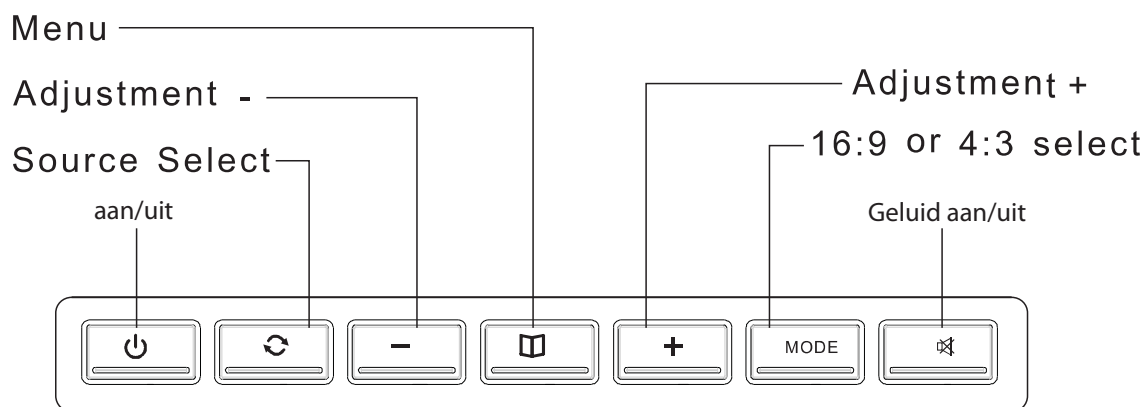

Installatie

Functies

LED backlit panels voor uitzonderlijke foto kwaliteit, hoog rendement en lange levensduur
staaf afstand instelbaar van 12 tot 18,5 cm
vrij kantelmechanisme zorgt voor verstelbare optimale kijkhoek
Automatisch select PAL/ATSC/ATSC MH system
aan voorzijde ingebouwde 3,5mm AV input jack
3,5mm jack voor hoofdtelefoon aan voorzijde
2x AV ingang
-een 3,5mm input jack aan voorzijde
-een vast TRCA input draadloze afstandsbediening
7" (16:9) TFT LCD scherm
Resolutie 480(H) x 3 (RGB) x 234 (W)
Aantal aan pixels: 336x960
Helderheid: 400 cd/m²
Vermogens aanvoer: DC +12V (10.6V-15.8V)
Vermogen: 12W
Operationele temperatuur: -10 to +60°C
Afmetingen : 28.5 x 15.2 x 37.5cm
Gewicht: 2.5 KG

Afstandsbediening