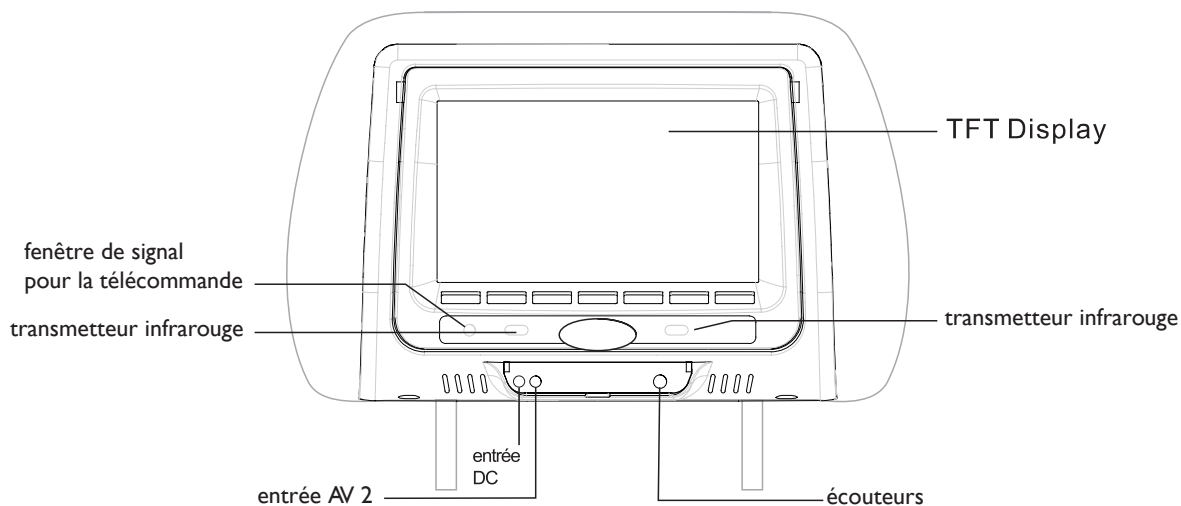

Connection

Fonctions

Écran rétroéclairé par LED pour une qualité d'image exceptionnelle, haute efficacité et longue durée

Distance des tubes réglable de 12 à 18,5cm et écran légèrement basculable pour régler l'angle de vue

Sélection automatique PAL/ATSC/ATSC système MH

Entrée jack AV 3.5mm intégré en façade

Prise jack 3.5mm pour écouteurs en façade

2 entrées AV

Une entrée jack 3.5mm en façade

Une entrée câblée TRCA

Télécommande sans fil

Écran TFT LCD 7" (16:9)

Résolution 480 (H) x 3 (RGB) x 234 (W)

Nombre de pixels 336x960

Clarté : 400 cd/m²

Alimentation : DC +12V (10.6V-15.8V)

Consommation : 12W

Température opérationnelle : -10 à +60°

Dimensions : 25.8 x 15.2 x 37.5cm

Poids : 2.5kg

Remote Control