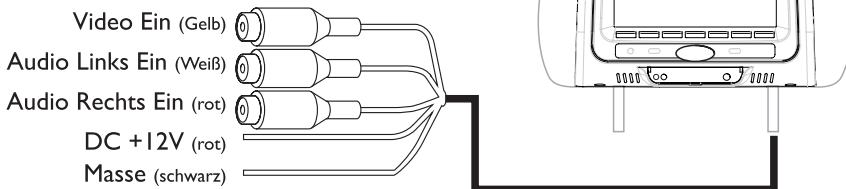

Dimensions : 25.8 x 15.2 x 37.5cm

Poids : 2.5kg

### Remote Control

**Anschlüsse**

**Technische Daten**

LED Hintergrund beleuchtete Anzeige für besonders gute Anzeige Qualität, hohe Effektivität und lange Lebensdauer  
Einstellbare Stabposition von 12 bis 18,5cm, Neigungswinkel frei einstellbar für optimalen Blickwinkel  
Automatische Erkennung PAL/ATSC/ATSC MH  
3,5mm AV-Ein Buchse in der Frontteil  
3,5mm Kopfhörerbuchse in der Frontteil  
2 AV Eingänge  
ein 3,5mm im Frontteil  
ein Chinch FBAS per Kabel  
Fernbedienung  
7" (16:9) TFT LCD Anzeige  
Auflösung 480 (H) x 3 (RGB) x 234 (W)  
Pixel: 336x960  
Helligkeit: 400cd/m<sup>2</sup>  
Stromversorgung: DC +12V (10,6V – 15,8V)  
Leistungsaufnahme: 12W  
Arbeitstemperatur: -10°C bis +60°C  
Abmessungen: 28,5 x 15,2 x 37,5 cm  
Gewicht: 2,5Kg