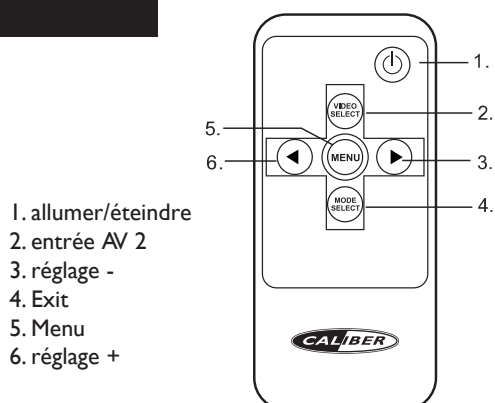

Sélection automatique PAL/ATSC/ATSC système MH

Entrée jack AV 3.5mm intégré en façade

Prise jack 3.5mm pour écouteurs en façade

2 entrées AV

Une entrée jack 3.5mm en façade

Une entrée câblée TRCA

Télécommande sans fil

Écran TFT LCD 7" (16:9)

Résolution 480 (H) x 3 (RGB) x 234 (W)

Nombre de pixels 336x960

Clarté : 400 cd/m<sup>2</sup>

Alimentation : DC +12V (10.6V-15.8V)

Consommation : 12W

Température opérationnelle : -10 à +60°

Dimensions : 25.8 x 15.2 x 37.5cm

Poids : 2.5kg

### Remote Control

**Anschlüsse**

**Technische Daten**

LED Hintergrund beleuchtete Anzeige für besonders gute Anzeige Qualität, hohe Effektivität und lange Lebensdauer  
Einstellbare Stabposition von 12 bis 18,5cm, Neigungswinkel frei einstellbar für optimalen Blickwinkel  
Automatische Erkennung PAL/ATSC/ATSC MH  
3,5mm AV-Ein Buchse in der Frontteil  
3,5mm Kopfhörerbuchse in der Frontteil  
2 AV Eingänge  
ein 3,5mm im Frontteil  
ein Chinch FBAS per Kabel  
Fernbedienung  
7" (16:9) TFT LCD Anzeige  
Auflösung 480 (H) x 3 (RGB) x 234 (W)  
Pixel: 336x960  
Helligkeit: 400cd/m<sup>2</sup>  
Stromversorgung: DC +12V (10,6V – 15,8V)  
Leistungsaufnahme: 12W  
Arbeitstemperatur: -10°C bis +60°C  
Abmessungen: 28,5 x 15,2 x 37,5 cm  
Gewicht: 2,5Kg