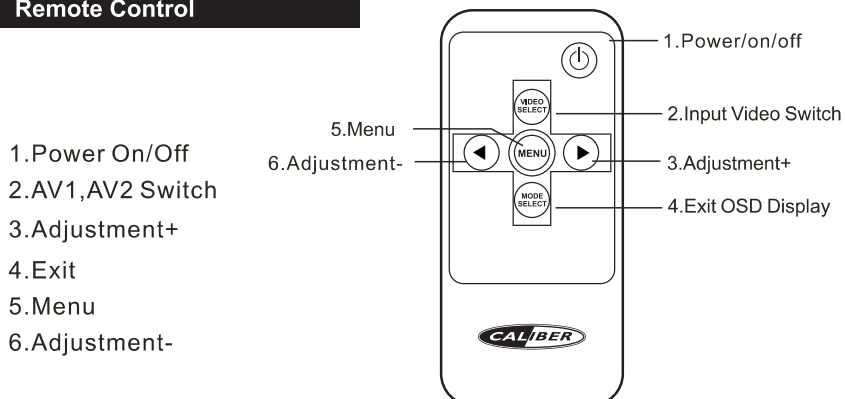

### Connection Method

### Features

- LED backlit panels for exceptional picture quality, high efficiency and long life
- Pole distance adjustable from 12 to 18,5cm fit
- Free tilt mechanism allows for adjustable to optimal viewing angle
- Automatical selects PAL/ATSC/ATSC MH system
- Built-in front 3,5mm AV input jack
- Front 3,5mm jack for headphones
- 2x AV inputs
  - one 3,5mm front input jack
  - one wired TRCA input
- Wireless remote control
- 7" (16:9) TFT LCD display
- Resolution 480(H) x 3 (RGB) x 234 (W)
- Number of pixels: 336x960
- Brightness: 400 cd/m<sup>2</sup>
- Power Supply: DC +12V (10.6V-15.8V)
- Power consum: 12W
- Operating temperature: -10 to +60°C
- Dimensions : 28.5 x 15.2 x 37.5cm
- Weight: 2.5KGS
- Remote control

### Remote Control

1. Power On/Off
2. AV1, AV2 Switch
3. Adjustment+
4. Exit
5. Menu
6. Adjustment-

### Fonctions

Écran rétroéclairé par LED pour une qualité d'image exceptionnelle, haute efficacité et longue durée

Distance des tubes réglable de 12 à 18,5cm et écran légèrement basculable pour régler l'angle de vue