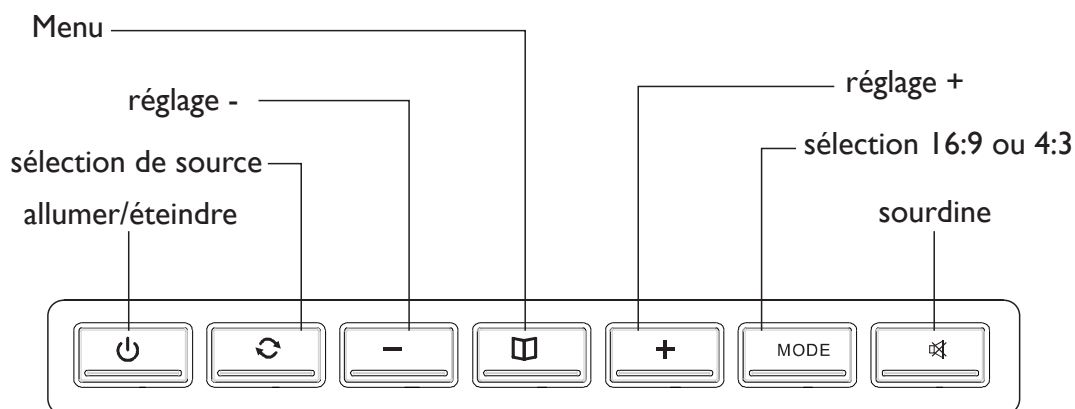

### Connection Method

### Features

- LED backlit panels for exceptional picture quality, high efficiency and long life
- Pole distance adjustable from 12 to 18,5cm fit
- Free tilt mechanism allows for adjustable to optimal viewing angle
- Automatical selects PAL/ATSC/ATSC MH system
- Built-in front 3,5mm AV input jack
- Front 3,5mm jack for headphones
- 2x AV inputs
  - one 3,5mm front input jack
  - one wired TRCA input
- Wireless remote control
- 7" (16:9) TFT LCD display
- Resolution 480(H) x 3 (RGB) x 234 (W)
- Number of pixels: 336x960
- Brightness: 400 cd/m<sup>2</sup>
- Power Supply: DC +12V (10.6V-15.8V)
- Power consum: 12W
- Operating temperature: -10 to +60°C
- Dimensions : 28.5 x 15.2 x 37.5cm
- Weight: 2.5KGS
- Remote control

### Remote Control

1. Power On/Off
2. AV1, AV2 Switch
3. Adjustment+
4. Exit
5. Menu
6. Adjustment-

### Fonctions

Écran rétroéclairé par LED pour une qualité d'image exceptionnelle, haute efficacité et longue durée

Distance des tubes réglable de 12 à 18,5cm et écran légèrement basculable pour régler l'angle de vue