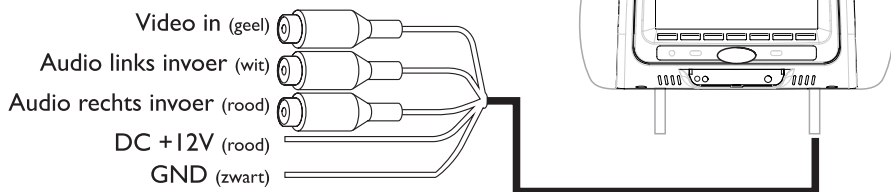

Installatie