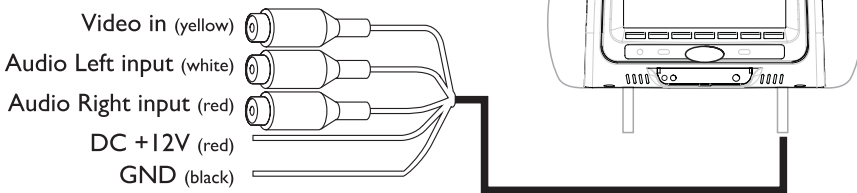

### Connection Method

### Features

- LED backlit panels for exceptional picture quality, high efficiency and long life
- Pole distance adjustable from 12 to 18,5cm fit
- Free tilt mechanism allows for adjustable to optimal viewing angle
- Automatical selects PAL/ATSC/ATSC MH system
- Built-in front 3,5mm AV input jack
- Front 3,5mm jack for headphones
- 2x AV inputs
  - one 3,5mm front input jack
  - one wired TRCA input
- Wireless remote control
- 7" (16:9) TFT LCD display
- Resolution 480(H) x 3 (RGB) x 234 (W)
- Number of pixels: 336x960
- Brightness: 400 cd/m<sup>2</sup>
- Power Supply: DC +12V (10.6V-15.8V)
- Power consum: 12W
- Operating temperature: -10 to +60°C
- Dimensions : 28.5 x 15.2 x 37.5cm
- Weight: 2.5KGS
- Remote control

### Fonctions

Écran rétroéclairé par LED pour une qualité d'image exceptionnelle, haute efficacité et longue durée

Distance des tubes réglable de 12 à 18,5cm et écran légèrement basculable pour régler l'angle de vue

### Remote Control

**Anschlüsse**

**Technische Daten**

LED Hintergrund beleuchtete Anzeige für besonders gute Anzeige Qualität, hohe Effektivität und lange Lebensdauer  
Einstellbare Stabposition von 12 bis 18,5cm, Neigungswinkel frei einstellbar für optimalen Blickwinkel  
Automatische Erkennung PAL/ATSC/ATSC MH  
3,5mm AV-Ein Buchse in der Frontteil  
3,5mm Kopfhörerbuchse in der Frontteil  
2 AV Eingänge  
ein 3,5mm im Frontteil  
ein Chinch FBAS per Kabel  
Fernbedienung  
7" (16:9) TFT LCD Anzeige  
Auflösung 480 (H) x 3 (RGB) x 234 (W)  
Pixel: 336x960  
Helligkeit: 400cd/m<sup>2</sup>  
Stromversorgung: DC +12V (10,6V – 15,8V)  
Leistungsaufnahme: 12W  
Arbeitstemperatur: -10°C bis +60°C  
Abmessungen: 28,5 x 15,2 x 37,5 cm  
Gewicht: 2,5Kg