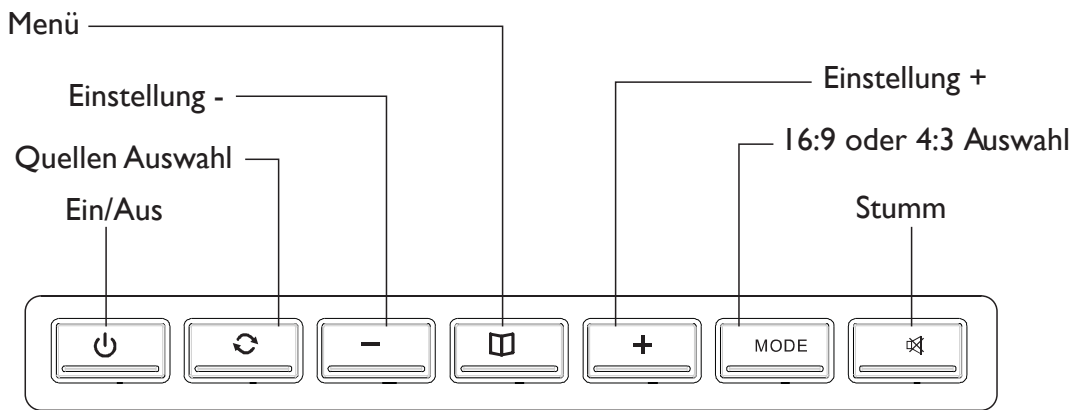

Sélection automatique PAL/ATSC/ATSC système MH

Entrée jack AV 3.5mm intégré en façade

Prise jack 3.5mm pour écouteurs en façade

2 entrées AV

Une entrée jack 3.5mm en façade

Une entrée câblée TRCA

Télécommande sans fil

### Remote Control

**Anschlüsse**

**Technische Daten**

LED Hintergrund beleuchtete Anzeige für besonders gute Anzeige Qualität, hohe Effektivität und lange Lebensdauer  
Einstellbare Stabposition von 12 bis 18,5cm, Neigungswinkel frei einstellbar für optimalen Blickwinkel  
Automatische Erkennung PAL/ATSC/ATSC MH  
3,5mm AV-Ein Buchse in der Frontteil  
3,5mm Kopfhörerbuchse in der Frontteil  
2 AV Eingänge  
ein 3,5mm im Frontteil  
ein Chinch FBAS per Kabel  
Fernbedienung  
7" (16:9) TFT LCD Anzeige  
Auflösung 480 (H) x 3 (RGB) x 234 (W)  
Pixel: 336x960  
Helligkeit: 400cd/m<sup>2</sup>  
Stromversorgung: DC +12V (10,6V – 15,8V)  
Leistungsaufnahme: 12W  
Arbeitstemperatur: -10°C bis +60°C  
Abmessungen: 28,5 x 15,2 x 37,5 cm  
Gewicht: 2,5Kg