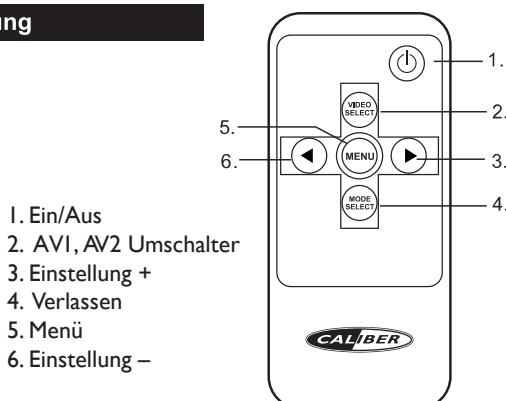

### Remote Control

**Anschlüsse**

**Technische Daten**

LED Hintergrund beleuchtete Anzeige für besonders gute Anzeige Qualität, hohe Effektivität und lange Lebensdauer  
Einstellbare Stabposition von 12 bis 18,5cm, Neigungswinkel frei einstellbar für optimalen Blickwinkel  
Automatische Erkennung PAL/ATSC/ATSC MH  
3,5mm AV-Ein Buchse in der Frontteil  
3,5mm Kopfhörerbuchse in der Frontteil  
2 AV Eingänge  
ein 3,5mm im Frontteil  
ein Chinch FBAS per Kabel  
Fernbedienung  
7" (16:9) TFT LCD Anzeige  
Auflösung 480 (H) x 3 (RGB) x 234 (W)  
Pixel: 336x960  
Helligkeit: 400cd/m<sup>2</sup>  
Stromversorgung: DC +12V (10,6V – 15,8V)  
Leistungsaufnahme: 12W  
Arbeitstemperatur: -10°C bis +60°C  
Abmessungen: 28,5 x 15,2 x 37,5 cm  
Gewicht: 2,5Kg

**Fernbedienung**

## Functies

LED backlit panels voor uitzonderlijke foto kwaliteit, hoog rendement en lange levensduur  
 staaf afstand instelbaar van 12 tot 18,5 cm  
 vrij kantelmechanisme zorgt voor verstelbare optimale kijkhoek  
 Automatisch select PAL/ATSC/ATSC MH system  
 aan voorzijde ingebouwde 3,5mm AV input jack  
 3,5mm jack voor hoofdtelefoon aan voorzijde  
 2x AV ingang  
 -een 3,5mm input jack aan voorzijde  
 -een vast TRCA input draadloze afstandsbediening  
 7" (16:9) TFT LCD scherm  
 Resolutie 480(H) x 3 (RGB) x 234 (W)  
 Aantal aan pixels: 336x960  
 Helderheid: 400 cd/m<sup>2</sup>  
 Vermogens aanvoer: DC +12V (10.6V-15.8V)  
 Vermogen: 12W  
 Operationele temperatuur: -10 to +60°C  
 Afmetingen : 28.5 x 15.2 x 37.5cm  
 Gewicht: 2.5 KG