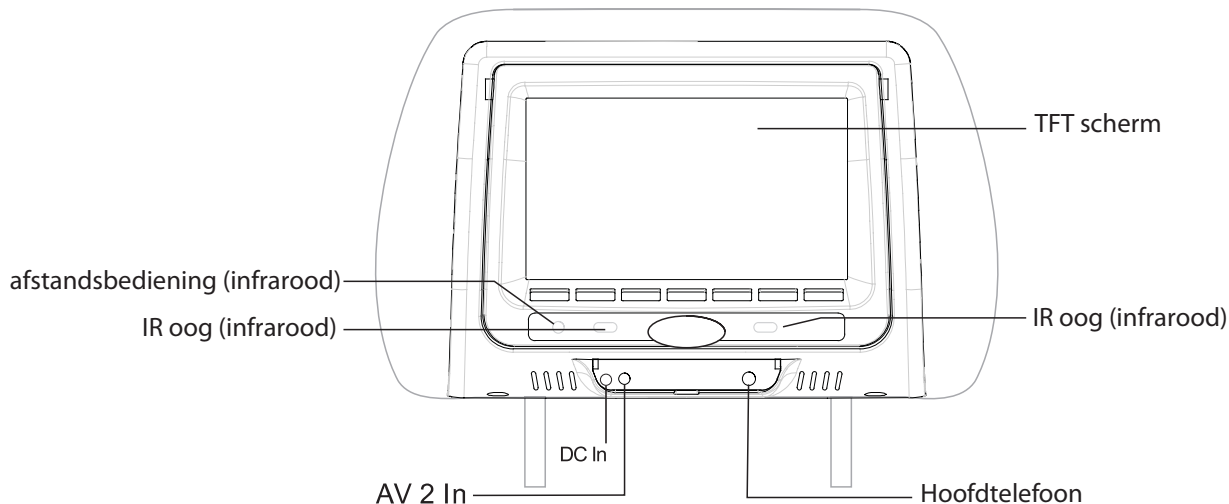

Dimensions : 25.8 x 15.2 x 37.5cm

Poids : 2.5kg

### Remote Control

**Anschlüsse**

**Technische Daten**

LED Hintergrund beleuchtete Anzeige für besonders gute Anzeige Qualität, hohe Effektivität und lange Lebensdauer  
Einstellbare Stabposition von 12 bis 18,5cm, Neigungswinkel frei einstellbar für optimalen Blickwinkel  
Automatische Erkennung PAL/ATSC/ATSC MH  
3,5mm AV-Ein Buchse in der Frontteil  
3,5mm Kopfhörerbuchse in der Frontteil  
2 AV Eingänge  
ein 3,5mm im Frontteil  
ein Chinch FBAS per Kabel  
Fernbedienung  
7" (16:9) TFT LCD Anzeige  
Auflösung 480 (H) x 3 (RGB) x 234 (W)  
Pixel: 336x960  
Helligkeit: 400cd/m<sup>2</sup>  
Stromversorgung: DC +12V (10,6V – 15,8V)  
Leistungsaufnahme: 12W  
Arbeitstemperatur: -10°C bis +60°C  
Abmessungen: 28,5 x 15,2 x 37,5 cm  
Gewicht: 2,5Kg

**Fernbedienung**

## Functies

LED backlit panels voor uitzonderlijke foto kwaliteit, hoog rendement en lange levensduur  
 staaf afstand instelbaar van 12 tot 18,5 cm  
 vrij kantelmechanisme zorgt voor verstelbare optimale kijkhoek  
 Automatisch select PAL/ATSC/ATSC MH system  
 aan voorzijde ingebouwde 3,5mm AV input jack  
 3,5mm jack voor hoofdtelefoon aan voorzijde  
 2x AV ingang  
 -een 3,5mm input jack aan voorzijde  
 -een vast TRCA input draadloze afstandsbediening  
 7" (16:9) TFT LCD scherm  
 Resolutie 480(H) x 3 (RGB) x 234 (W)  
 Aantal aan pixels: 336x960  
 Helderheid: 400 cd/m<sup>2</sup>  
 Vermogens aanvoer: DC +12V (10.6V-15.8V)  
 Vermogen: 12W  
 Operationele temperatuur: -10 to +60°C  
 Afmetingen : 28.5 x 15.2 x 37.5cm  
 Gewicht: 2.5 KG