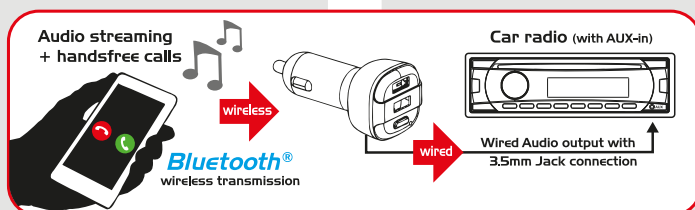

- Technologie sans fil Bluetooth® (Portée de fonctionnement : jusqu'à 10 m - Bluetooth version 2.1)
- Prend en charge le profil A2DP
- Dispositif mains libres pour téléphones mobiles (muni d'un microphone intégré)
- Prise mâle jack 3,5 mm stéréo
- Muni d'un bouton multifonction
- Compatible avec les smartphones, tablettes, PC et ordinateurs portables avec fonction *Bluetooth*
- Prise allume-cigare pour alimentation (12~24V DC)
- Connexion de charge DC (puissance totale de la double sortie USB : 5V DC/3,4A)

2 USB ports and line-out 3.5mm stereo jack connector

Line-out 3.5mm stereo jack connector on spring cable (retracted 30cm, extendable up to 80cm)

Remote control

CHARGE ADAPTER WITH BLUETOOTH® WIRELESS TECHNOLOGY