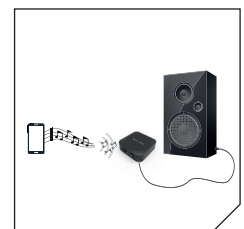

BLUETOOTH® TRANSMITTER AND RECEIVER WITH BUILT-IN BATTERY

**PMR 206BT**

**Transmitter mode**

- Connect an audio source (wired) and stream audio to *Bluetooth* devices (e.g. headphones, old walkman)
- Including airplane adapter
- Rechargeable battery
- Up to 5,5 hours

**Mode de transmission**

- Connectez une source audio (filaire) et diffusez de l'audio vers des périphériques *Bluetooth* (par exemple un casque)
- Adaptateur avion inclus
- Batterie rechargeable
- Jusqu'à 5,5 heures