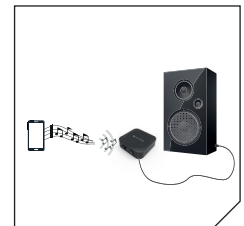

## Sender-Modus

- Verbinden Sie eine Audioquelle (verkabelt) und streamen Sie Audio an *Bluetooth*-Geräte (z.B. Kopfhörer)
- Inklusive Adapter für Flugzeuge
- Wiederaufladbare Akku
- Bis zu 5,5 Stunden

## Zendermodus

- Sluit een audiobron (bedraad) aan en stream audio naar *Bluetooth*-apparaten (bijv. een hoofdtelefoon)
- Inclusief vliegtuig adapter
- Oplaadbare accu
- Tot 5,5 uur te gebruiken

Make 'any' speaker a *Bluetooth* speaker