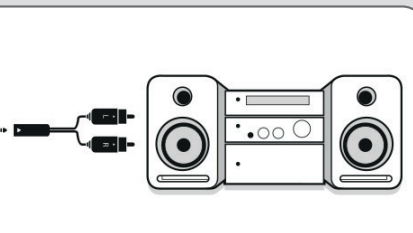

Ontvangstmodus

- Stream audio naar een **niet-Bluetooth**-audioapparaat
- Tot 9 uur te gebruiken