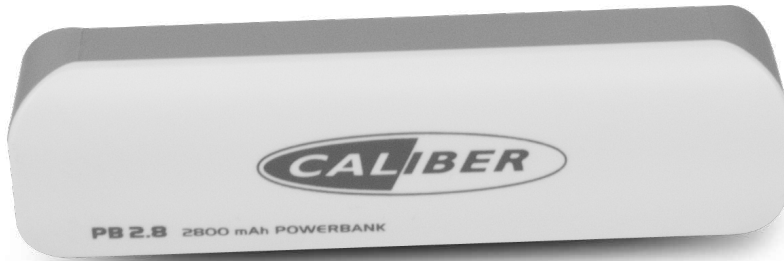

PORTABLE RECHARGEABLE POWER BANK
WITH 2800MAH CAPACITY

FOR EXTRA POWER
...
**UNE RÉSERVE DE
BATTERIE POUR
PLUS DE PUISSANCE**

Size indication (iPhone not included)

PB 2.8

- Rechargeable 2800mAh Lithium ion battery
- USB output: 5V / 1A (for e.g. mobile phones)
- DC charge connection (input: 5V • USB to Mirco-USB charge cable included)

Up to 15 hours extra power

- Batterie au lithium-ion rechargeable de 2800 mAh
- Sortie USB : 5V / 1A (pour téléphones portables, p. ex.).
- Connexion de charge CC (entrée : 5V • câble de chargement USB à micro USB inclus)

Jusqu'à 15 heures d'énergie supplémentaire

8 714505 041568

USB output: 5V / 1A
(for e.g. mobile phones)

USB to Mirco-USB charge cable included

CALIBER EUROPE BV

Kortakker 10 • 4264 AE Veen
The Netherlands • Tel: +31 416-699 000