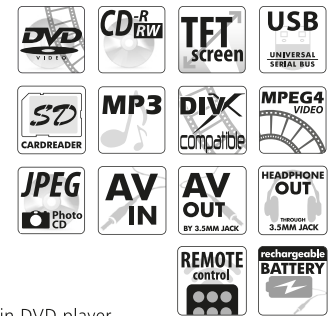

PORTABLE DVD PLAYER WITH 11.6" MONITOR
AND BUILT-IN BATTERY

Built-in DVD player

MPD 112

- 11.6" (16:9) TFT LCD screen with built-in DVD player
- Resolution: 1366(W) x 768(H)
- Plays USB and SD card (up to 16GB)
- DVD, CD, VCD, MP3, MPEG4, DivX and JPEG playback
- Color system: PAL/NTSC
- Built-in speakers
- AV-output
- AV-input
- 3.5mm Jack headphone socket
- Color: black
- DC IN
- Rechargeable Li-Polymer Battery (up to 2 hours video playing)
- Included: 100-240V wall charger, 12/24Vcigarette lighter plug and earphones
- Remote control
- Size (closed): 310(W) x 218(D) x 43(H)mm

- Écran LCD TFT 11.6 "(16: 9) avec lecteur DVD intégré
- Résolution: 1366(W) x 768(H)
- Lecture sur une carte SD (jusqu'à 16 Go)
- Lecture de DVD, CD, VCD, MP3, MPEG4, DivX et JPEG
- Système de couleur: PAL / NTSC
- Haut-parleurs intégrés
- Sortie audio /vidéo
- Entrée audio /vidéo
- Entrée casque jack 3.5mm
- Couleur noire
- DC IN
- Batterie Li-Polymère rechargeable (jusqu'à 2 heures de lecture vidéo)
- Inclus: chargeur mural 100-240V, prise allume-cigare et écouteurs 12/24V
- Télécommande
- Taille (fermé): 310(l) x 218(P) x 43(H) mm

- **11.6" (16:9) TFT LCD scherm met ingebouwde dvd-speler**
- Resolutie: 1366(B) x 768(H)
- Speelt van USB en SD kaart (tot 16GB)
- DVD, CD, VCD, MP3, MPEG4, DivX en JPEG weergave
- Kleurensysteem: PAL/NTSC
- Ingebouwde luidsprekers
- AV-uitvoer
- AV-invoer
- 3.5mm Jack koptelefoonaansluiting
- Kleur: zwart
- DC IN
- Oplaadbare Li-Polymer Batterij (tot 2 uur video afspelen)
- Inbegrepen: 100-240V wandlader, 12/24V sigarettenaansteker stekker en oortelefoon
- Afstandsbediening
- Hoofdsteun tas
- Afmetingen (gesloten): 310(B) x 218(D) x 43(H) mm