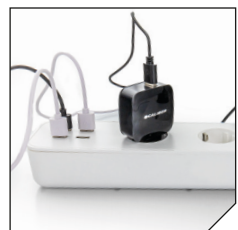

Separate socket control
E.G: Turn OFF all adapters
after charging