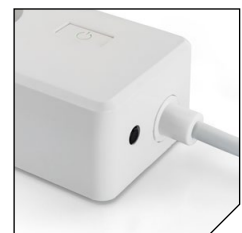

Surge protection
Press button to reset