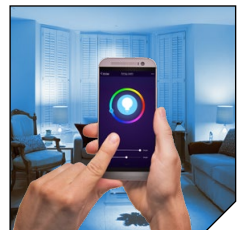

- Smart LED light
- **Free** "Caliber SMART HOME" app
- 220~240V GU10 base
- **No HUB/gateway required**
- Dimmable by App
- Warm white light 2700K
- Adjustable Colored light RGB
- Lifespan 25.000h
- Smart Home - powered by Tuya
- Accessible by multiple devices (phones, tablets, etc)
- Hacker proof ISO27017:2015
- APP works with any internet connection (WiFi or mobile data)

- Ampoule led connectée
- Application **gratuite** « Caliber SMART HOME »
- Type GU10 220V-240V
- **Pas besoin de routeur/commutateur (Hub)**
- Intensité réglable via l'application
- Led blanche BC 2700K
- Led colorée réglable RGB
- Durée de vie : 25.000 h
- Maison connectée développée par Tuya
- Accessible par de multiples appareils (téléphones, tablettes, etc.)
- Anti-piratage ISO27017:2015
- L'application fonctionne avec toutes les connexions internet (wifi et réseaux mobiles)

APP controlled