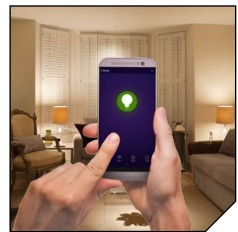

HWL 2201

- Intelligente LED-Beleuchtung
- **Kostenlose** "Caliber SMART HOME"-App
- 220~240V E27 Schraubsockel
- **Kein HUB/Gateway erforderlich**
- Dimmbar pro App
- Einstellbares weißes Licht
  WW 2700 - CW 6500K
- Lebensdauer 35.000h
- Smart Home - powered by Tuya
- Erreichbar über mehrere Geräte
  (Telefone, Tabletten usw.)
- Hackersicher ISO27017:2015
- APP funktioniert mit jeder Internet-
  verbindung (WiFi oder mobile Daten)

- Slimme LED-verlichting
- **Gratis** "Caliber SMART HOME" app
- 220~240V E27-schroefbasis
- **Geen HUB/gateway nodig**
- Dimbaar per App
- Instelbaar wit licht
  WW 2700 - CW 6500K
- Levensduur 35.000h
- Smart Home - powered by Tuya
- Toegankelijk via meerdere apparaten
  (telefoons, tabletten, enz.)
- Hackersicher ISO27017:2015
- APP werkt met elke internetverbinding
  (WiFi of mobiele data)

APP controlled