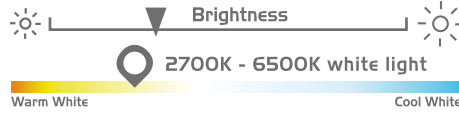

APP CONTROLLED E27 LED SMART LIGHT
COOL & WARM WHITE

Download the
free Caliber
smart home app: