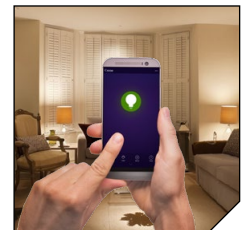

HWL 2201

- Smart LED light
- **Free** "Caliber SMART HOME" app
- 220~240V E27 screw base
- **No HUB/gateway required**
- Dimmable by App
- Adjustable white light
  WW 2700 - CW 6500K
- Lifespan 35.000h
- Smart Home - powered by Tuya
- Accessible by multiple devices
  (phones, tablets, etc)
- Hacker proof ISO27017:2015
- APP works with any internet connection
  (WiFi or mobile data)

- Ampoule LED intelligente
- Application **gratuite**
  « Caliber SMART HOME »
- Culot à vis E27 220~240V
- **Pas besoin de routeur/commutateur (Hub)**
- Intensité réglable via l'application
- Lampe blanche réglable
  BC 2700 - BF 6500 K
- Durée de vie : 35.000 h
- Maison intelligente - alimentée par Tuya
- Accessible par de multiples appareils
  (téléphones, tablettes, etc.)
- Anti-piratage ISO27017:2015
- APP fonctionne avec n'importe quelle
  connexion Internet
  (WiFi ou données mobiles)

APP controlled