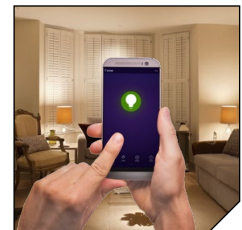

- Smart LED light
- **Free** "Caliber SMART HOME" app
- 220~240V E14 screw base
- **No HUB/gateway required**
- Dimmable by App
- Adjustable white light
  WW 2700 - CW 6500K
- Lifespan 25.000h
- Smart Home - powered by Tuya
- Accessible by multiple devices
  (phones, tablets, etc)
- Hacker proof ISO27017:2015
- APP works with any internet connection
  (WiFi or mobile data)

- Ampoule led connectée
- Application **gratuite**
  « Caliber SMART HOME »
- Culot à vis E14 220~240V
- **Pas besoin de routeur/commutateur (Hub)**
- Intensité réglable via l'application
- Lampe blanche réglable
  BC 2700 - BF 6500 K
- Durée de vie : 25.000 h
- Maison connectée développée par Tuya
- Accessible par de multiples appareils
  (téléphones, tablettes, etc.)
- Anti-piratage ISO27017:2015
- L'application fonctionne avec toutes les
  connexions internet (wifi et réseaux mobiles)

APP controlled