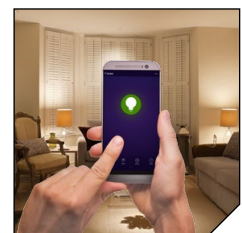

- Intelligente LED-Beleuchtung
- **Kostenlose** "Caliber SMART HOME"-App
- 220~240V E14 Schraubsockel
- **Kein HUB/Gateway erforderlich**
- Dimmbar pro App
- Einstellbares weißes Licht
  WW 2700 - CW 6500K
- Lebensdauer 25.000h
- Smart Home - powered by Tuya
- Erreichbar über mehrere Geräte
  (Telefone, Tabletten usw.)
- Hackersicher ISO27017:2015
- APP funktioniert mit jeder Internet-
  verbindung (WiFi oder mobile Daten)

- Slimme LED-verlichting
- **Gratis** "Caliber SMART HOME" app
- 220~240V E14-schroefbasis
- **Geen HUB/gateway nodig**
- Dimbaar per App
- Instelbaar wit licht
  WW 2700 - CW 6500K
- Levensduur 25.000h
- Smart Home - powered by Tuya
- Toegankelijk via meerdere apparaten
  (telefoons, tabletten, enz.)
- Hackersicher ISO27017:2015
- APP werkt met elke internetverbinding
  (WiFi of mobiele data)

APP controlled