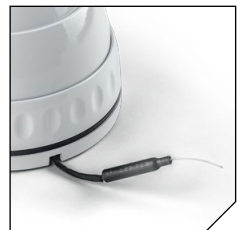

WiFi connected with internal antenna (wired LAN connection is available)

CALIBER SMART HOME
- LIVING IN COMFORT -

CALIBERSMARTHOME.COM
FOR DEMO'S & INSTRUCTIONS

This product requires a WiFi 2.4G network and a smart-phone/tablet