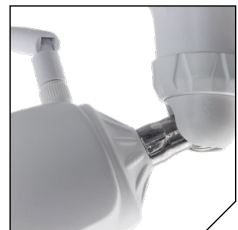

Fully adjustable by a strong, metal ball joint