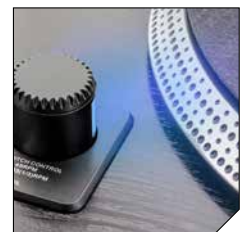

# HTT 101

HTT 101C replacement stylus/needle.  
**Sold separately**

- 11" turntable
- Semi-automatic
- Auto return
- Belt drive
- 2 speed (33/45 RPM)
- Pitch control for fine tuning with stroboscope light
- **PC encoding: data transfer to PC via USB port**
- Phono output by RCA (cable **not** incl.)
- LINE out by RCA (cable **not** incl.)
- Transparent dust cover
- AC adapter (100-240V 50/60Hz adapter)
- Ceramic element, Sapphire needle
- Chassis made of wood
- Unit dimensions: 453(L) x 362(W) x 120(H)mm (with cover)

- Platine de 11 pouces
- Semi-automatique
- Retour automatique
- Support de sécurité
- 2 vitesses (33/45 RPM)
- Pitch control pour un réglage fin avec lumière stroboscopique
- **Codage PC: transfert de données vers un PC via le port USB**
- Sortie phono par RCA (câble **non** inclus)
- LINE out par RCA (câble **non** incl.)
- Pare-poussière transparent
- Adaptateur secteur (adaptateur 100-240V 50 / 60Hz)
- Élément en céramique, saphir
- Châssis en bois
- Dimensions de l'unité: 453 (L) x 362 (L) x 120 (H) mm (avec couvercle)

Semi automatic pickup-arm

Pitch control stroboscope light

Anti shock stand

Slower or faster pitch

Buttons & connections  
Earth, RCA-out,  
phono/line, USB-out,  
DC-input, power

33 RPM / 45 RPM

Adapter 45 RPM