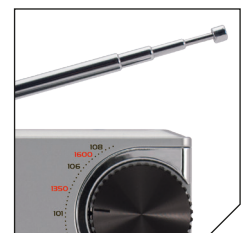

PORTABLE AM/FM RADIO

BATTERY OPERATED
(2x AA not included)

Size: 96(W) x 26(D) x 58(H) mm

HPG 311R

- AM/FM radio
- LED power indicator
- Works on 2x AA 1.5V batteries (**not** included)
- Buttons for: AM/FM/OFF, volume and tuning
- Metal telescopic antenna
- Built-in 3.5mm Jack headphone socket
- With carrying cord
- Size: 96(W) x 26(D) x 58(H) mm

- Radio AM/FM
- Témoin d'alimentation LED
- Fonctionne sur piles AA 1.5V 2x (**non** inclus)
- Boutons de : AM/FM/OFF, volume et tuning
- Antenne télescopique en métal
- Prise 3,5 mm intégrée pour casque
- Avec cordon de transport
- Dimensions : 96 (l) x 26 (P) x 58 (H) mm

Telescopic adjustable antenna

Convenient carrying cord

PORTABLE AM/FM RADIO

BATTERY OPERATED
(2x AA not included)

Size: 96(W) x 26(D) x 58(H) mm

HPG 311R

- MW/UKW Radio
- LED-Betriebsanzeige
- Funktioniert mit 2x AA 1,5V Batterien (**nicht** im Lieferumfang enthalten)
- Tasten für: AM/FM/OFF, volume ud tuning
- Teleskopantenne aus Metall
- Integrierte 3,5 mm Kopfhörerbuchse
- Mit Tragekordel
- Abmessungen: 96(B) x 26(T) x 58(H) mm

- AM/FM-radio
- LED-spanningsindicator
- Werkt op 2x AA 1.5V batterijen (**niet** inbegrepen)
- Knoppen voor: AM/FM/UIT, volume en tuning
- Metal telescopische antenne
- Ingebouwde 3.5mm jack hoofdtelefoonaansluiting
- Met draagkoord
- Afmetingen: 96(B) x 26(D) x 58(H) mm