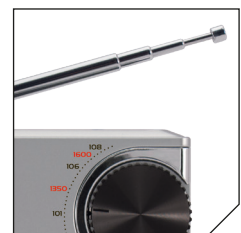

PORTABLE AM/FM RADIO

BATTERY OPERATED
(2x AA not included)

Size: 96(W) x 26(D) x 58(H) mm

HPG 311R

- AM/FM radio
- LED power indicator
- Works on 2x AA 1.5V batteries (**not** included)
- Buttons for: AM/FM/OFF, volume and tuning
- Metal telescopic antenna
- Built-in 3.5mm Jack headphone socket
- With carrying cord
- Size: 96(W) x 26(D) x 58(H) mm

- Radio AM/FM
- Témoin d'alimentation LED
- Fonctionne sur piles AA 1.5V 2x (**non** inclus)
- Boutons de : AM/FM/OFF, volume et tuning
- Antenne télescopique en métal
- Prise 3,5 mm intégrée pour casque
- Avec cordon de transport
- Dimensions : 96 (l) x 26 (P) x 58 (H) mm

Telescopic adjustable antenna

Convenient carrying cord

PORTABLE AM/FM RADIO

BATTERY OPERATED
(2x AA not included)

Size: 96(W) x 26(D) x 58(H) mm

HPG 311R

- MW/UKW Radio
- LED-Betriebsanzeige
- Funktioniert mit 2x AA 1,5V Batterien (**nicht** im Lieferumfang enthalten)
- Tasten für: AM/FM/OFF, volume ud tuning
- Teleskopantenne aus Metall
- Integrierte 3,5 mm Kopfhörerbuchse
- Mit Tragekordel
- Abmessungen: 96(B) x 26(T) x 58(H) mm

- AM/FM-radio
- LED-spanningsindicator
- Werkt op 2x AA 1.5V batterijen (**niet** inbegrepen)
- Knoppen voor: AM/FM/UIT, volume en tuning
- Metal telescopische antenne
- Ingebouwde 3.5mm jack hoofdtelefoonaansluiting
- Met draagkoord
- Afmetingen: 96(B) x 26(D) x 58(H) mm