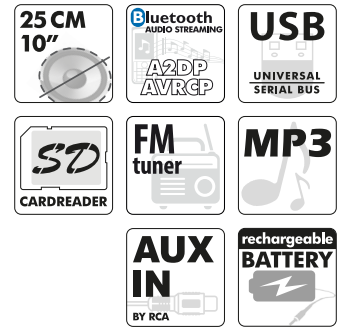

Wireless microphone
sold separately
Model: HPA-WMIC1

HPA 803BT

- Drahtlose Bluetooth®-Technologie (Bis zu 10m Reichweite - Bluetooth v2.1)
- Unterstützt A2DP & AVRCP-Profil
- FM-Tuner (automatische Abstimmung und Speicherung)
- Wiedergabe von USB und SD (bis zu 32 GB)
- LED-Anzeige und Ladeanzeige
- Maximale Lautsprecherleistung 150W
- Eingebaute wiederaufladbare Batterie (bis zu 3,5 Stunden)
- Knöpfe an der Vorderseite: ON/OFF, vorherige/nächste, Abspielen/Pause/Abtasten, Wiederholen, Höhen, Bässe, Lautstärke, Mikrofon und Echo
- Fernbedienung mit voller Funktionalität (2x AAA-Batterien **nicht** enthalten)
- Eingebauter RCA-Audioeingang (AUX-in: für optionale verdrahtete Anschluss, Kabel **nicht** enthalten)
- Karaoke Sing-Along-Funktion (Mikrofon **nicht** enthalten)
- Eingebauter 6,3-mm-Mikrofoneingang (**HPG-MIC1 separat erhältlich**)
- Drahtlose UHF-MIC-Verbindung für 1 MIC (**HPA-WMIC1 separat erhältlich**)
- Kompatibel mit Bluetooth-Smartphones, Tablets, PCs und Notebooks
- Eingangsleistung: 110~240V 50/60Hz
- Abmessungen: 355(B) x 250(T) x 475(H) mm