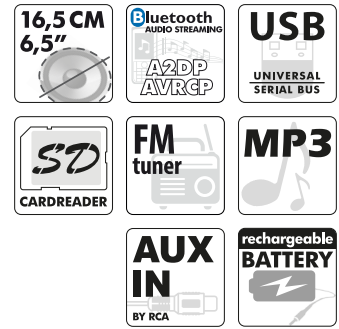

6,5" 2 WAY ACTIVE
BLUETOOTH® SPEAKER
WITH RECHARGEABLE BATTERY

Active speaker. Take your party anywhere!
up to
3,5
hours
playing time

Wireless microphone
sold separately
Model: HPA-WMIC1

HPA 801BT

- Wireless Bluetooth® technology (Up to 10m range - Bluetooth v2.1)
- Supports A2DP & AVRCP profile
- FM tuner (automatic scan & store)
- Plays USB and SD (up to 32GB)
- LED screen and charge indicator
- Maximum speaker power 75W
- Built-in rechargeable battery (up to 3,5 hours)
- Buttons for: ON/OFF previous/next, play/pause/scan, repeat, treble, bass, volume, mic volume, mic. and echo
- Remote control full functionality (2x AAA batteries **not** incl.)
- Built-in RCA audio input (AUX-in: for optional wired connection, cable **not** incl.)
- Karaoke Sing-Along function (microphone **not** incl.)
- Built-in 6.3mm microphone input jack (**HPG-MIC1 sold separately**)
- Wireless UHF MIC connection for 1 MIC (**HPA-WMIC1 sold separately**)
- Compatible with *Bluetooth* smartphones, tablets, pc's and notebooks
- Power input 110~240V 50/60Hz
- Size: 355(W) x 250(D) x 475(H) mm