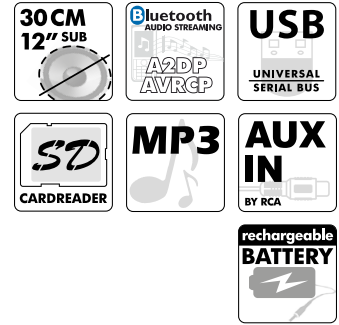

up to **3** hours playing time
Unique trolley speaker. Take your party anywhere!

12" 2 WAY ACTIVE PA BLUETOOTH®
TROLLEY SPEAKER WITH
RECHARGEABLE BATTERY

Wireless microphone
Model: HPA 605MIC1

HPA 605BT

- Wireless Bluetooth® technology (Up to 10m range - Bluetooth v5.0)
- Supports A2DP & AVRCP profile
- Plays USB and SD (up to 64GB)
- LED screen and charge indicator
- Maximum speaker power 250W
- Built-in rechargeable battery (up to 3 hours of playtime)
- Buttons for: power, previous/next, play/pause, repeat, treble, bass, volume, mic volume, mic. echo and mic. priority
- Remote control full functionality
- TWS functionality
- Karaoke Sing-Along function (one wireless microphone included)
- Second wireless microphone optional (HPA605MIC2 sold separately)
- 2x Built-in microphone input (wired mic. not included)
- Retractable pole stand included (ø35mm, 73~100cm height)
- Compatible with Bluetooth® smartphones, tablets, pc's and notebooks
- Power input 110~240V 50/60Hz or 12V DC
- Size: 423(W) x 345(D) x 635(H) mm