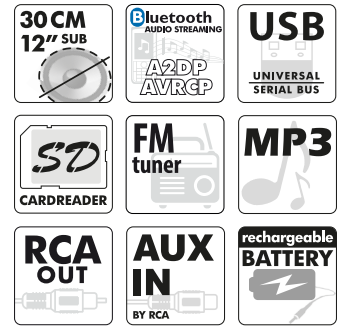

12" 2 WAY ACTIVE PA BLUETOOTH®
TROLLEY SPEAKER WITH
RECHARGEABLE BATTERY

Take your party anywhere!
up to
3,5
hours
playing time

Wireless microphone
sold separately
Model: HPA-WMIC1

HPA 603BT

- Wireless Bluetooth® technology (Up to 10m range - Bluetooth v2.1)
- Supports A2DP & AVRCP profile
- FM tuner (automatic scan & store)
- Plays USB and SD (up to 32GB)
- LED screen and charge indicator
- Maximum speaker power 150W
- Built-in rechargeable battery (up to 3,5 hours)
- Buttons for: ON/OFF previous/next, play/pause/scan, repeat, treble, bass, volume, mic volume, mic. echo, mic treble and mic bass
- Remote control full functionality (2x AAA batteries **not** incl.)
- Built-in RCA audio input (AUX-in: for optional wired connection, cable **not** incl.)
- Built-in RCA audio output (AUX-out: for optional wired connection, cable **not** incl.)
- Karaoke Sing-Along function (microphone **not** incl.)
- 2x Built-in 6.3mm microphone input jack (**HPG-MIC1 sold separately**)
- Wireless UHF MIC connection for 1 MIC (HPA-WMIC1 sold separately)
- Compatible with *Bluetooth* smartphones, tablets, pc's and notebooks
- Power input 110~240V 50/60Hz or 12V DC
- Size: 423(W) x 345(D) x 635(H) mm