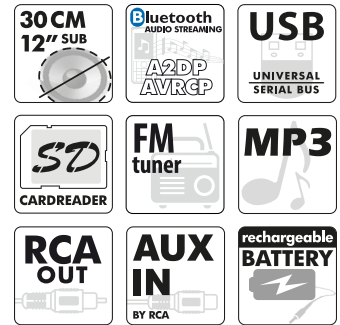

12" 2 WAY ACTIVE PA BLUETOOTH®
TROLLEY SPEAKER WITH
RECHARGEABLE BATTERY

Take your party anywhere!
up to
3,5
hours
playing time

Wireless microphone
sold separately
Model: HPA-WMIC1

HPA 603BT

- Drahtlose Bluetooth®-Technologie (Bis zu 10 m Reichweite - Bluetooth v2.1)
- Unterstützt das A2DP- und AVRCP-Profil
- UKW-Tuner (automatisches Scannen und Speichern)
- Spielt USB und SD ab (bis zu 32 GB)
- LED-Bildschirm und Ladeanzeige
- Maximale Lautsprecherleistung 150W
- Eingebauter Akku (bis zu 3,5 Stunden)
- Tasten für: EIN / AUS vorher / weiter, Wiedergabe / Pause / Scan, Wiederholung, Höhen, Bässe, Lautstärke, Mikrofon Lautstärke, Mikrofon. Echo, Mikrofon Höhen und Mikrofonbässe
- Voll funktionsfähige Fernbedienung (2x AAA-Bateries nicht inkl.)
- Eingebauter Cinch-Audioeingang (AUX-Eingang: für optionalen Kabelanschluss, Kabel nicht inkl.)
- Eingebauter Cinch-Audioausgang (AUX-Ausgang: für optionalen Kabelanschluss, Kabel nicht inkl.)
- Karaoke-Mitsingfunktion (Mikrofon nicht inkl.)
- 2x integrierte 6,3-mm-Mikrofoneingangsbuchse (HPG-MIC1 separat erhältlich)
- Drahtlose UHF-MIC-Verbindung für 1 MIC (HPA-WMIC1 separat erhältlich)
- Kompatibel mit Bluetooth-Smartphones, Tablets, PCs und Notebooks
- Stromeingang 110 ~ 240 V, 50/60 Hz oder 12 V DC
- Größe: 423 (B) x 345 (T) x 635 (H) mm