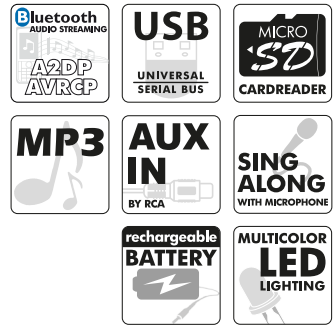

Control panel with SD, USB input and playback controls

Easy carrying handle

Lightweight

PORTABLE BLUETOOTH® SPEAKER WITH MULTI-COLOR LED-LIGHTS, BUILT-IN BATTERY AND KARAOKE SING-ALONG OPTION

Unique BT speaker. Take your party anywhere!  
up to 7 hours playing time

# HPA 502BTL

- Drahtlose Bluetooth® Technologie (bis zu 10m Reichweite - Bluetooth v4.2)
- Unterstützt A2DP & AVRCP-Profil
- Spielt USB und MicroSD (bis zu 32 GB)
- LED-Bildschirm und Ladeanzeige
- Maximale Lautsprecherleistung 60W
- Eingebauter Akku (bis zu 7 Stunden)
- Tasten für: ON/OFF, vor/zurück, Play/Pause, Wiederholung, Hochtton, Bass, Lautstärke, Mikrofon: Lautstärke, Echo, Höhen, Bass
- Fernbedienung voll funktionsfähig
- Integrierter Audio-Eingang (AUX-Eingang: für optionale Kabelverbindung, Kabel **nicht** inkl.)
- Karaoke Sing-Along-Funktion (Mikrofon enthalten)
- 1x Integrierte 6,3-mm-Mikrofon-Eingangsbuchse
- 1x Eingebauter 6,3-mm-Gitarreneingang
- Mehrfarbige LED-Beleuchtung
- Kompatibel mit *Bluetooth* Smartphones, Tablets, PCs und Notebooks
- Leistungsaufnahme 110~240V 50/60Hz
- Größe: 283 (B) x 278 (T) x 518 (H) mm