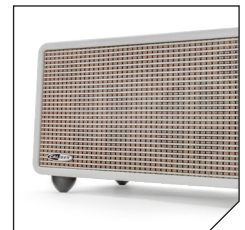

Woven speaker grill for the full genuine retro look