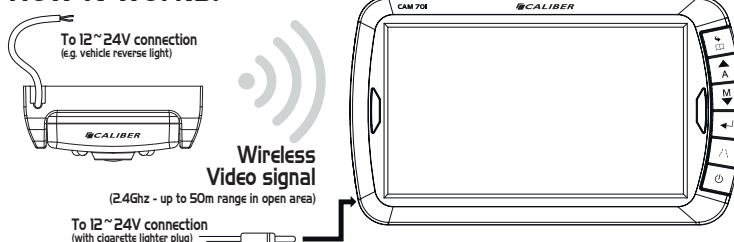

How it works:

Die Kamera ist für den Einsatz im Freien geeignet.
De camera is geschikt voor outdoor gebruik