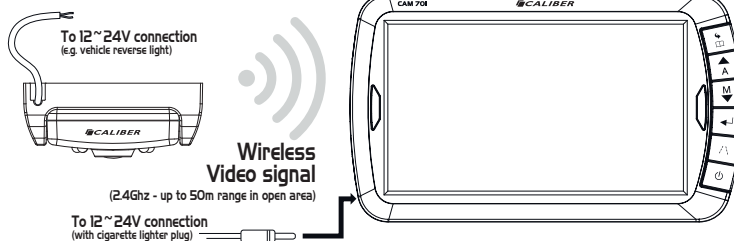

Including **one** camera

With on screen guideline option

No wires needed between camera and monitor, the camera transmits the video signal to the monitor.

Aucune connexion filaire entre la caméra et l'écran. La caméra transmet le signal vidéo à l'écran.

How it works:

Camera is suitable for outdoor use.
La caméra est conçue pour une utilisation en extérieur

WIRELESS DIGITAL REAR CAMERA SYSTEM
WITH 7" TFT MONITOR

Sold separately:
CAM 701E

Extra camera for
CAM701 system.