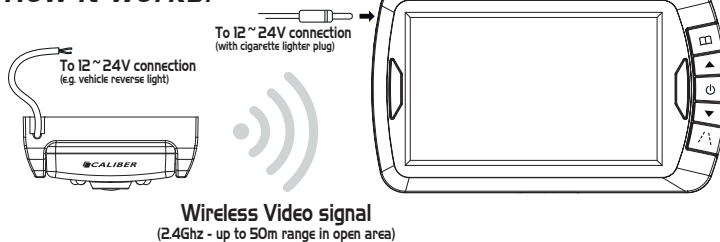

How it works:

Die Kamera ist für den Einsatz im Freien geeignet.
De camera is geschikt voor outdoor gebruik

CALIBER