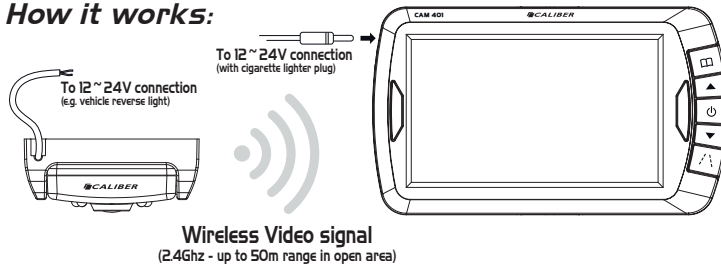

Including **one** camera

With on screen guideline option

**No wires needed** between camera and monitor, the camera transmits the video signal to the monitor.

**Aucune connexion filaire** entre la caméra et l'écran. La caméra transmet le signal vidéo à l'écran.

### How it works:

Camera is suitable for outdoor use.  
La caméra est conçue pour une utilisation en extérieur

**CALIBER**

WIRELESS DIGITAL REAR VIEW CAMERA SYSTEM  
WITH 4.3" TFT MONITOR

Inkl. 4,3" TFT-Farbbildschirm  
Mit Saugnapfhalterung, mit verstellbarem  
Arm und Monitor Schnellverschluss