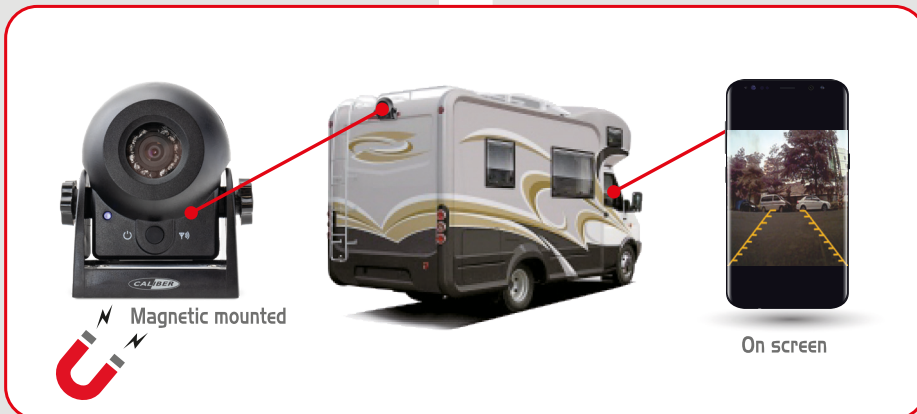

MAGNETIC MOUNTED WIFI PARKING CAMERA

Download on the
App Store

APP search: RoadVue

GET IT ON
Google Play

APP search: RoadVue

APP download

- APP controlled
- Built-in battery 3.7V / 2100mAh (up to 8 hours streaming time)
- Night vision (UV LEDS - up to 10m)
- 120° adjustable head
- Recharge time 4 hours
- Recharge voltage 5V (USB charge cable incl.)
- Wireless communication Wifi (range up to 15m. without barriers)
- Magnetic mounted, **no installation required**
- Water and weather resistant (IP68)
- Dimensions: 90(W) x 45(D) x 100(H) mm

- APP contrôlé
- Batterie intégrée 3.7V / 2100mAh (jusqu'à 8 heures de temps de streaming)
- Lumières infrarouges (jusqu'à 10 m de vision nocturne)
- Tête réglable à 120°
- Temps de recharge 4 heures
- Tension de recharge 5V (câble USB inclus)
- Communication sans fil Wifi (portée jusqu'à 15m. sans barrières)
- Fixation magnétique, **aucune installation requise**
- Résistant à l'eau et aux intempéries (IP68)
- Dimensions: 90(l) x 45(P) x 100(H) mm