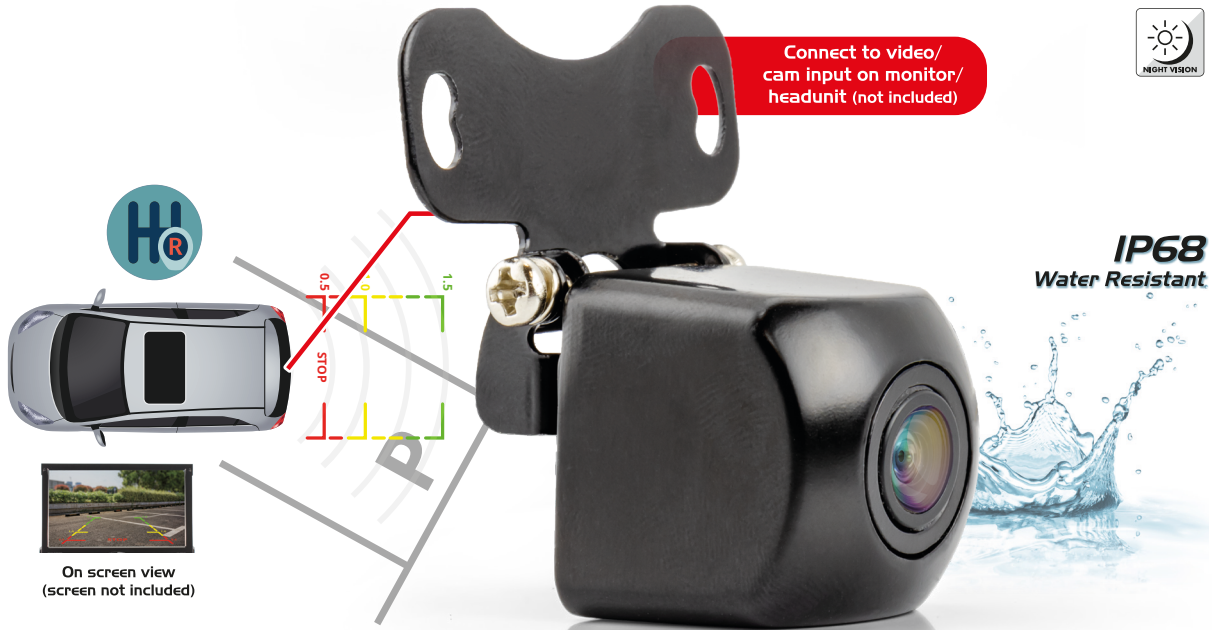

WIRED REAR VIEW CAMERA
WITH 3 INSTALLATION OPTIONS

CAM 030

- Water and weather resistant IP68
- Wide angle (170°)
- Night vision
- Autofocus and white balance
- DC 12V
- Effective pixels: 976 x 496
- Minimum ill.: 0.2 Lux
- 3 Casing options
- Distance guidelines

- IP68 résistant à l'eau et aux intempéries
- Grand angle (170°)
- Vision nocturne
- Autofocus et balance des blancs
- DC 12V
- Pixels effectifs 976 x 496
- Éclairage minimum 0.2 Lux
- 3 options de fixations
- Lignes de distanciation

IP68
Water Resistant

CAM 030

- Wasser- und wetterfest IP68
- Weitwinkel (170°)
- Nachtsicht
- Autofokus und Weißabgleich
- DC 12V
- Effektive Pixel: 976 x 496
- Mindestbeleuchtung : 0,2 Lux
- 3 Gehäuse-Optionen
- Parklinien

- Water- en weerbestendig IP68
- Brede hoek (170°)
- Nachtsicht
- Autofocus en witbalans
- DC 12V
- Effectieve pixels: 976 x 496
- Minimale verlichting : 0,2 Lux
- 3 Behuizingsopties
- Afstandsrichtlijnen