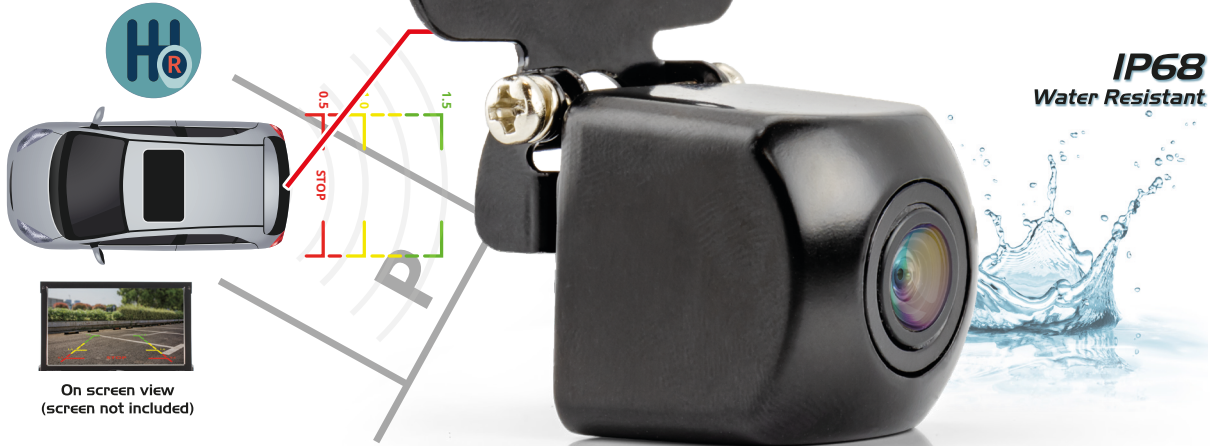

WIRED REAR VIEW CAMERA
WITH 3 INSTALLATION OPTIONS

Connect to video/
cam input on monitor/
headunit (not included)

IP68
Water Resistant

CAM 030

- Wasser- und wetterfest IP68
- Weitwinkel (170°)
- Nachtsicht
- Autofokus und Weißabgleich
- DC 12V
- Effektive Pixel: 976 x 496
- Mindestbeleuchtung : 0,2 Lux
- 3 Gehäuse-Optionen
- Parklinien

- Water- en weerbestendig IP68
- Brede hoek (170°)
- Nachtsicht
- Autofocus en witbalans
- DC 12V
- Effectieve pixels: 976 x 496
- Minimale verlichting : 0,2 Lux
- 3 Behuizingsopties
- Afstandsrichtlijnen