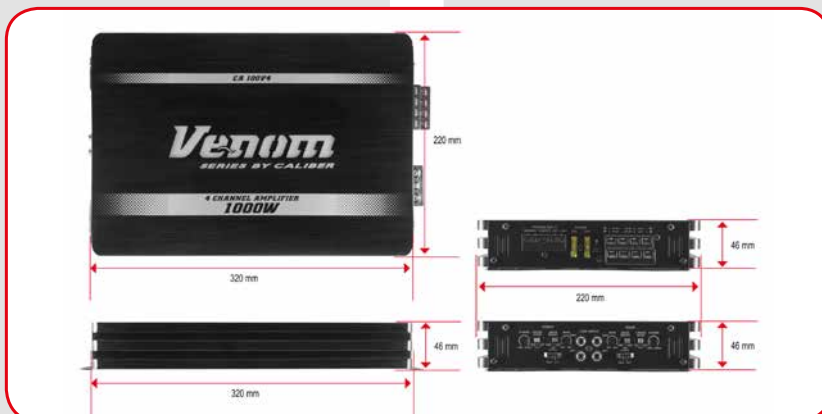

## CA 100V4

- Max power output @ 14,4V:  
**4x 75W/4Ω or 2x 500W/4Ω** (bridged)
- RMS output @ 14,4V:  
**4x 50W/4Ω or 2x 150W/4Ω** (bridged)
- Illuminated Venom logo
- RCA line input
- RCA line output
- High level input
- Bass Boost (0-6-12dB • 45Hz)
- Variable input sensitivity
- Overload and thermal protection
- Dimensions: 320(W) x 220(D) x 46(H) mm

- Max power output @14,4V:  
**4x 75W/4Ω ou 2x 500W/4Ω** (avec pont)
- Puissance de sortie RMS @14.4V:  
**4x 50W/4Ω ou 2x 150W/4Ω** (avec pont)
- Logo lumineux Venom
- Entrée de ligne RCA
- Sortie ligne RCA
- Entrée niveau haut
- Amplification des basses (0-6-12dB • 45Hz)
- Sensibilité d'entrée variable
- Protection de surcharge et thermique
- Dimensions: 320(l) x 220(P) x 46(H) mm