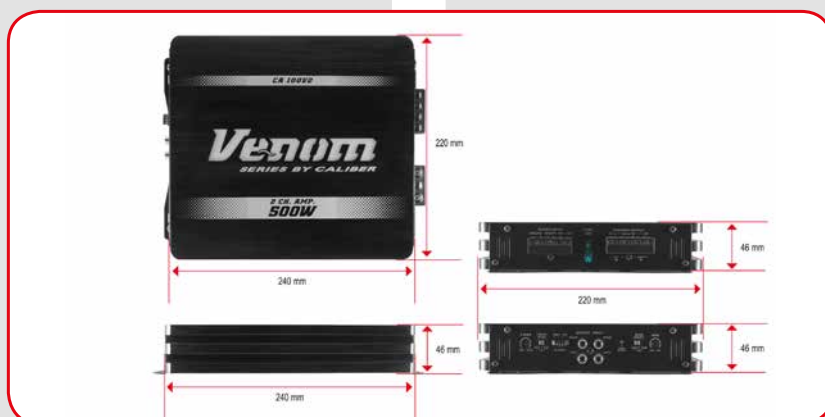

CA 100V2

- Max power output @14,4V:
2x 150W/4Ω or 1x500W 4Ω (bridged)
- RMS output @14,4V:
2x 50W/4Ω or 1x160W/4Ω (bridged)
- Illuminated Venom logo
- RCA line input
- RCA line output
- High level input
- Bass Boost (0-6-12dB • 45Hz)
- Variable input sensitivity
- Overload and thermal protection
- Dimensions: 240(W) x 220(D) x 46(H) mm

- Max power output @14,4V:
2x 150W/4Ω ou 1x500w 4Ω (avec pont)
- Puissance de sortie RMS @ 14.4V:
2x 50W/4Ω ou 1x160W/4Ω (avec pont)
- Logo lumineux Venom
- Entrée de ligne RCA
- Sortie ligne RCA
- Entrée niveau haut
- Amplification des basses(0-6-12dB • 45Hz)
- Sensibilité d'entrée variable
- Protection de surcharge et thermique
- Dimensions: 240(l) x 220(P) x 46(H) mm