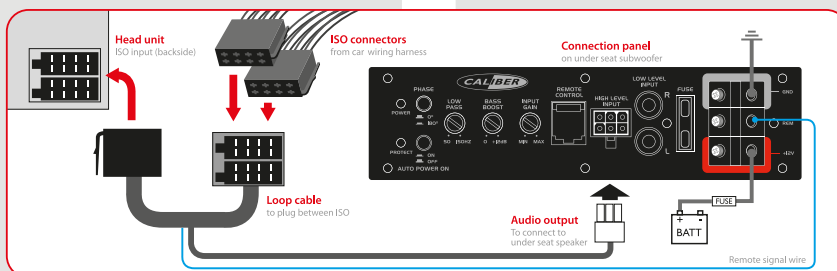

Inclus:

- Câble d'alimentation 4,5m (avec porte fusible et fusible intégrés)
- Câble de masse 1,5m
- Equerres de fixation et vis de montage

Integrated amplifier

Optional mounting brackets

Remote control (wired)

DIE-CAST 10" UNDER SEAT SUBWOOFER
WITH INTEGRATED AMPLIFIER

BC 110USP

Loop cable

- Maximale Leistung bei 14,4V: **800W/2Ω**
- RMS-Ausgang @14,4V: **150W/2Ω**
- 10"-Subwoofer
- Gehäuse aus Aluminium-Druckguss
- Eingang zur RCA-Linie (für optionalen Anschluss mit RCA-Kabeln)
- Eingabe auf hoher Ebene (Plug&Play mit mitgeliefertem Schleifendraht)
- Einschaltautomatik (nur bei hohem Pegel)
- Steuerung der Eingangsebene
- Bass-Anhebung (0-12dB)
- Tiefpassfilter (50-150 Hz)
- Phasenschalter 0°/180°
- Kurzschluss-Schutz
- Thermischer Schutz
- Fernbedienung (kabelgebunden, 5m. Kabel)
- Abmessungen: 344(B) x 247(T) x 78(H) mm

Einschließlich:

- Stromkabel 4,5 m. (verschmolzen)
- Erdungskabel 1,5 m.
- Optionale Montagehalterungen (und Schrauben)

- Maximaal vermogen @14,4V: **800W/2Ω**
- RMS-uitgang @14,4V: **150W/2Ω**
- 10" subwoofer
- Gegoten aluminium behuizing
- RCA-lijningang (voor optionele aansluiting met RCA-kabels)
- Input op hoog niveau (Plug&Play met bijgeleverde lus kabel)
- Auto. power ON (alleen op hoog niveau)
- Ingangsniveauregeling
- Bass Boost (0-12dB)
- Laagdoorlaatfilter (50-150 Hz)
- Faseschakelaar 0°/180°
- Kortsluitbeveiliging
- Thermische bescherming
- Afstandsbediening (bedraad, 5m. kabel)
- Afmetingen: 344(B) x 247(D) x 78(H) mm