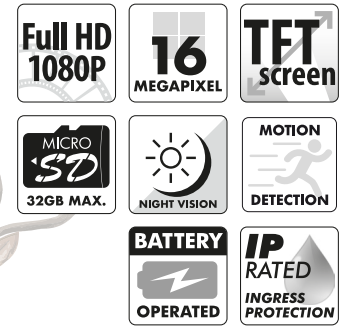

## WLC 001

- 1080P/720P/VGA video resolution
- Adjustable megapixel for picture quality (3/5/8/16 MP)
- Water resistant (IP56)
- Night vision (approx. 30m • IR LED lights)
- Motion detection by PIR (up to 20m - automatic record, photo/video)
- Field of view 90°
- 3MP CMOS sensor
- 2.36" TFT color screen (for video playback and photo view)
- File format JPEG/AVI
- Micro SD card for storage (supports up to 32GB - card **not** incl.)
- Camouflage colored plastic housing
- Power supply:  
8x AA (standby time up to 6 months)  
or 4x AA (standby time up to 4 months)  
*Batteries **not** incl.*
- Dimensions: 110(L) x 74(W) x 145(H) mm

- Résolution vidéo 1080P/720P/VGA
- Mégapixels réglables pour une qualité d'image optimale (3/5/8/16 MP)
- Résistant à l'eau (IP56)
- Vision nocturne (environ 30 m • voyants LED IR)
- Détection de mouvement par PIR (jusqu'à 20 m - enregistrement automatique, photo et video)
- Champ de vision à 90°
- Capteur CMOS 3MP
- Écran couleur TFT 2,36" (pour lecture vidéo et l'affichage photo)
- Format de fichier JPEG/AVI
- Carte mémoire Micro SD pour le stockage (prend en charge jusqu'à 32 Go - carte **non** incluse)
- Boîtier en plastique, couleur camouflage
- Alimentation :  
8x AA (autonomie en veille jusqu'à 6 mois)  
ou 4x AA (autonomie en veille jusqu'à 4 mois)  
*Piles **non** incluses*
- Dimensions: 110(l) x 74(p) x 145(h) mm