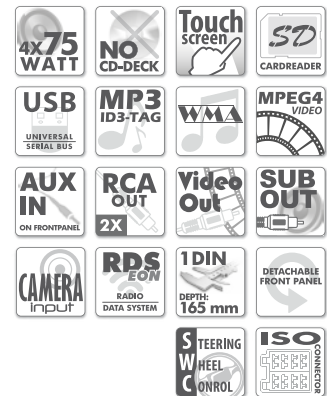

CAR RADIO WITH USB/SD -
AM/FM TUNER AND AUX-INPUT

RMD 574

No CD/DVD-deck

- Max power 4x 75WATT
- Motorized slide-in/out
- 7" TFT-LCD touch screen
- Plays USB and SD (up to 32GB)
- MP3, MPEG4, DivX, WMA and JPEG playback
- ID3-tag
- AUX-in 3,5mm stereo jack
- 18FM/12AM presets
- RDS EON radio function
- 3 band preset equalizer
- Dual RCA output
- Video output
- Sub out
- RCA camera input
- Remote control
- Steering wheel control compatible (adapter cable not incl.)
- Detachable frontpanel
- ISO connector
- 1 DIN standard size

Sans mécanisme DVD/CD

- Puissance maximale 4x 75W
- Écran tactile 7" TFT-LCD
- Lecture clé USB et carte SD (jusqu'à 32GB)
- MP3, MPEG4, DivX, WMA et JPEG
- ID3-tag
- Entrée audio 3.5mm jack stéréo
- Preselection 18FM/12AM
- Fonction RDS EON
- Équaliseur avec 3 bandes préprogrammées
- Double sortie RCA
- Sorties vidéo
- Sortie sub
- Entrée RCA caméra
- Compatible commande au volant (câble adaptateur non incl.)
- Commande à distance
- Façade détachable
- Connecteur ISO
- Format standard 1 DIN

SD and USB reader
(SD card and USB **not** incl.)

Remote control

CALIBER EUROPE BV

Kortakker 10 • 4264 AE Veen
The Netherlands • Tel: +31 416-699 000

www.caliber.nl