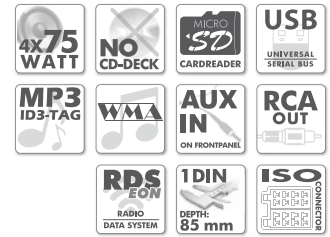

CAR RADIO WITH USB/SD -
FM TUNER AND AUX-INPUT

RMD 046-2

No CD-deck

- Max power 4x 75 Watt
- Plays USB and micro SD (up to 32GB)
- MP3 and WMA playback
- ID3-tag
- Aux-in 3,5mm stereo jack
- 18FM presets
- RDS EON radio function
- RCA output
- Fixed panel
- Built-in ISO connector
- Only 85mm mounting depth

Sans mécanisme CD

- Puissance maximale 4x 75W
- Lecture clé USB et carte micro SD (jusqu'à 32GB)
- MP3 et WMA
- ID3-tag
- Entrée auxiliaire 3.5mm jack stéréo
- Preselection 18FM
- Fonction RDS EON
- Sortie RCA
- Façade fixe
- Connecteur ISO intégré
- Seulement 85 mm de profondeur de montage