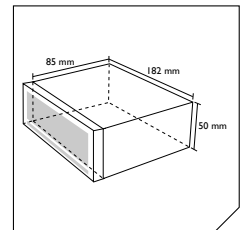

Depth: 85mm