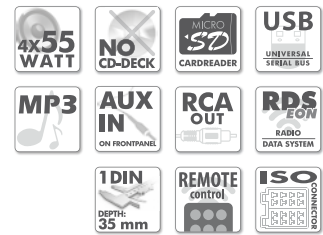

CAR RADIO WITH USB/SD -
FM TUNER AND AUX-INPUT

RMD 024

No CD-deck

- Max power 4x 55 Watt
- Plays USB and micro SD (up to 32GB)
- MP3 playback
- Aux-in 3,5mm stereo jack
- 18FM presets
- RDS EON radio function
- RCA output
- Remote control
- Recessed built-in ISO connector
- Only 35mm mounting depth

Sans mécanisme CD

- Puissance maximale 4x 55W
- Lecture clé USB et carte micro SD (jusqu'à 32GB)
- MP3
- Entrée auxiliaire 3.5mm jack stéréo
- Preselection 18FM
- Fonction RDS EON
- Sortie RCA
- Télécommande
- Connecteur ISO intégré
- Seulement 35 mm de profondeur de montage

SD and USB reader
(SD card and USB **not** incl.)

Remote control included

Depth: 125mm

Extremely shallow

Only **35mm** mounting depth, with recessed ISO connectors

Très compact

Seulement **35 mm** de profondeur de montage, connecteur ISO intégré