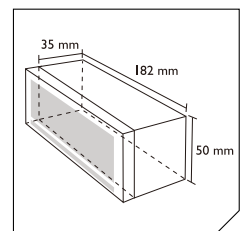

Sans mécanisme CD

- Puissance maximale 4x 55W
- Lecture clé USB et carte micro SD (jusqu'à 32GB)
- MP3
- Entrée auxiliaire 3.5mm jack stéréo
- Preselection 18FM
- Fonction RDS EON
- Sortie RCA
- Télécommande
- Connecteur ISO intégré
- Seulement 35 mm de profondeur de montage

SD and USB reader
(SD card and USB **not** incl.)

Remote control included

Depth: 125mm

Extremely shallow

Only **35mm** mounting depth, with recessed ISO connectors

Très compact

Seulement **35 mm** de profondeur de montage, connecteur ISO intégré