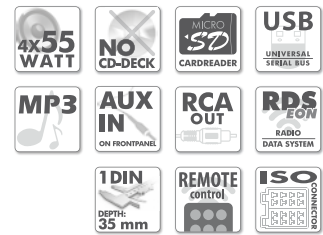

CAR RADIO WITH USB/SD -  
FM TUNER AND AUX-INPUT

### No CD-deck

- Max power 4x 55 Watt
- Plays USB and micro SD (up to 32GB)
- MP3 playback
- Aux-in 3,5mm stereo jack
- 18FM presets
- RDS EON radio function
- RCA output
- Remote control
- Recessed built-in ISO connector
- Only 35mm mounting depth

### Sans mécanisme CD

- Puissance maximale 4x 55W
- Lecture clé USB et carte micro SD (jusqu'à 32GB)
- MP3
- Entrée auxiliaire 3.5mm jack stéréo
- Preselection 18FM
- Fonction RDS EON
- Sortie RCA
- Télécommande
- Connecteur ISO intégré
- Seulement 35 mm de profondeur de montage

SD and USB reader  
(SD card and USB **not** incl.)

Remote control included

**Extremely shallow**

Only **35mm** mounting depth, with recessed ISO connectors

**Très compact**

Seulement **35 mm** de profondeur de montage, connecteur ISO intégré