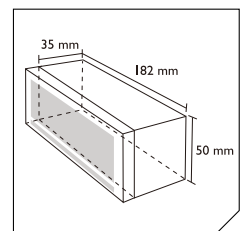

### Sans mécanisme CD

- Puissance maximale 4x 55W
- Lecture clé USB et carte micro SD (jusqu'à 32GB)
- MP3
- Entrée auxiliaire 3.5mm jack stéréo
- Preselection 18FM
- Fonction RDS EON
- Sortie RCA
- Télécommande
- Connecteur ISO intégré
- Seulement 35 mm de profondeur de montage

SD and USB reader  
(SD card and USB **not** incl.)

Remote control included

**Extremely shallow**

Only **35mm** mounting depth, with recessed ISO connectors

**Très compact**

Seulement **35 mm** de profondeur de montage, connecteur ISO intégré