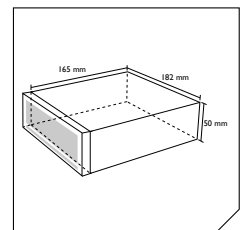

Depth: 165mm