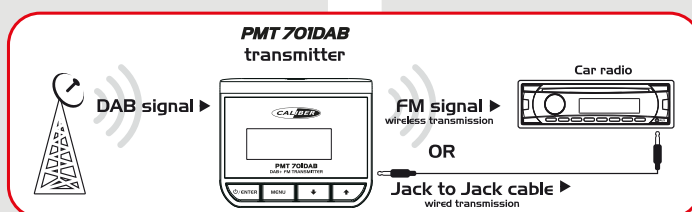

FM TRANSMITTER
WITH DAB+ TUNER

PMT 701DAB

- Dot Matrix display
- Line-out 3,5mm stereo jack (cable included)
- Wireless FM transmission (adjustable FM transmitting frequency)
- 99 digital DAB+ presets
- Auto memory store
- Displays: program type, real time clock and date, station name and radio text
- Radio signal strength indicator
- Radio stabilization system (ensures good reception at high speeds >100km/hr)
- Power supply 12~24V DC

- Affichage Dot Matrix
- Prise Line-out 3,5mm stéréo (câble inclus)
- Transmission sans fil FM (FM réglable fréquence d'émission)
- 99 DAB+ presets numériques
- Mémorisation automatique
- Affiche: Type de programme, l'horloge temps réel et la date, le nom de la station et le texte radio
- Indicateur signal de force de Radio
- Système de stabilisation de Radio (assure une bonne réception à haute vitesse > 100 km/h)
- Alimentation 12~24V DC

8 714505 044323

Easy control buttons

USB output (5V DC / 1.5A), suitable for charging your phone

FM TRANSMITTER
WITH DAB+ TUNER

PMT 701DAB

- Punktmatrix-Anzeige
- Line-out 3,5-mm-Stereoklinke (Kabel enthalten)
- Drahtlose FM-Übertragung (Einstellbare FM-Übertragungsfrequenz)
- 99 digitale DAB+-Voreinstellungen
- Automatische Speicherung
- Anzeige: Programmtyp, Echtzeituhr und Datum, Sendername und Radiotext
- Indikator für die Stärke der Funksignal
- Funk-Stabilisierungssystem (gewährleistet guten Empfang bei hohen Geschwindigkeiten >100km/h)
- Stromversorgung 12~24V DC

- Dot Matrix display
- Line-out 3,5mm stereo-aansluiting (kabel inbegrepen)
- Draadloze FM-overdracht (instelbare FM-zendfrequentie)
- 99 digitale DAB+ voorinstellingen
- Automatische geheugenopslag
- Weergave: programmatype, realtime klok en datum, zendernaam en radiotekst
- Indicator voor de sterkte van het radiosignaal
- Radiostabilisatiesysteem (zorgt voor een goede ontvangst bij hoge snelheden >100km/u)
- Voeding 12~24V DC